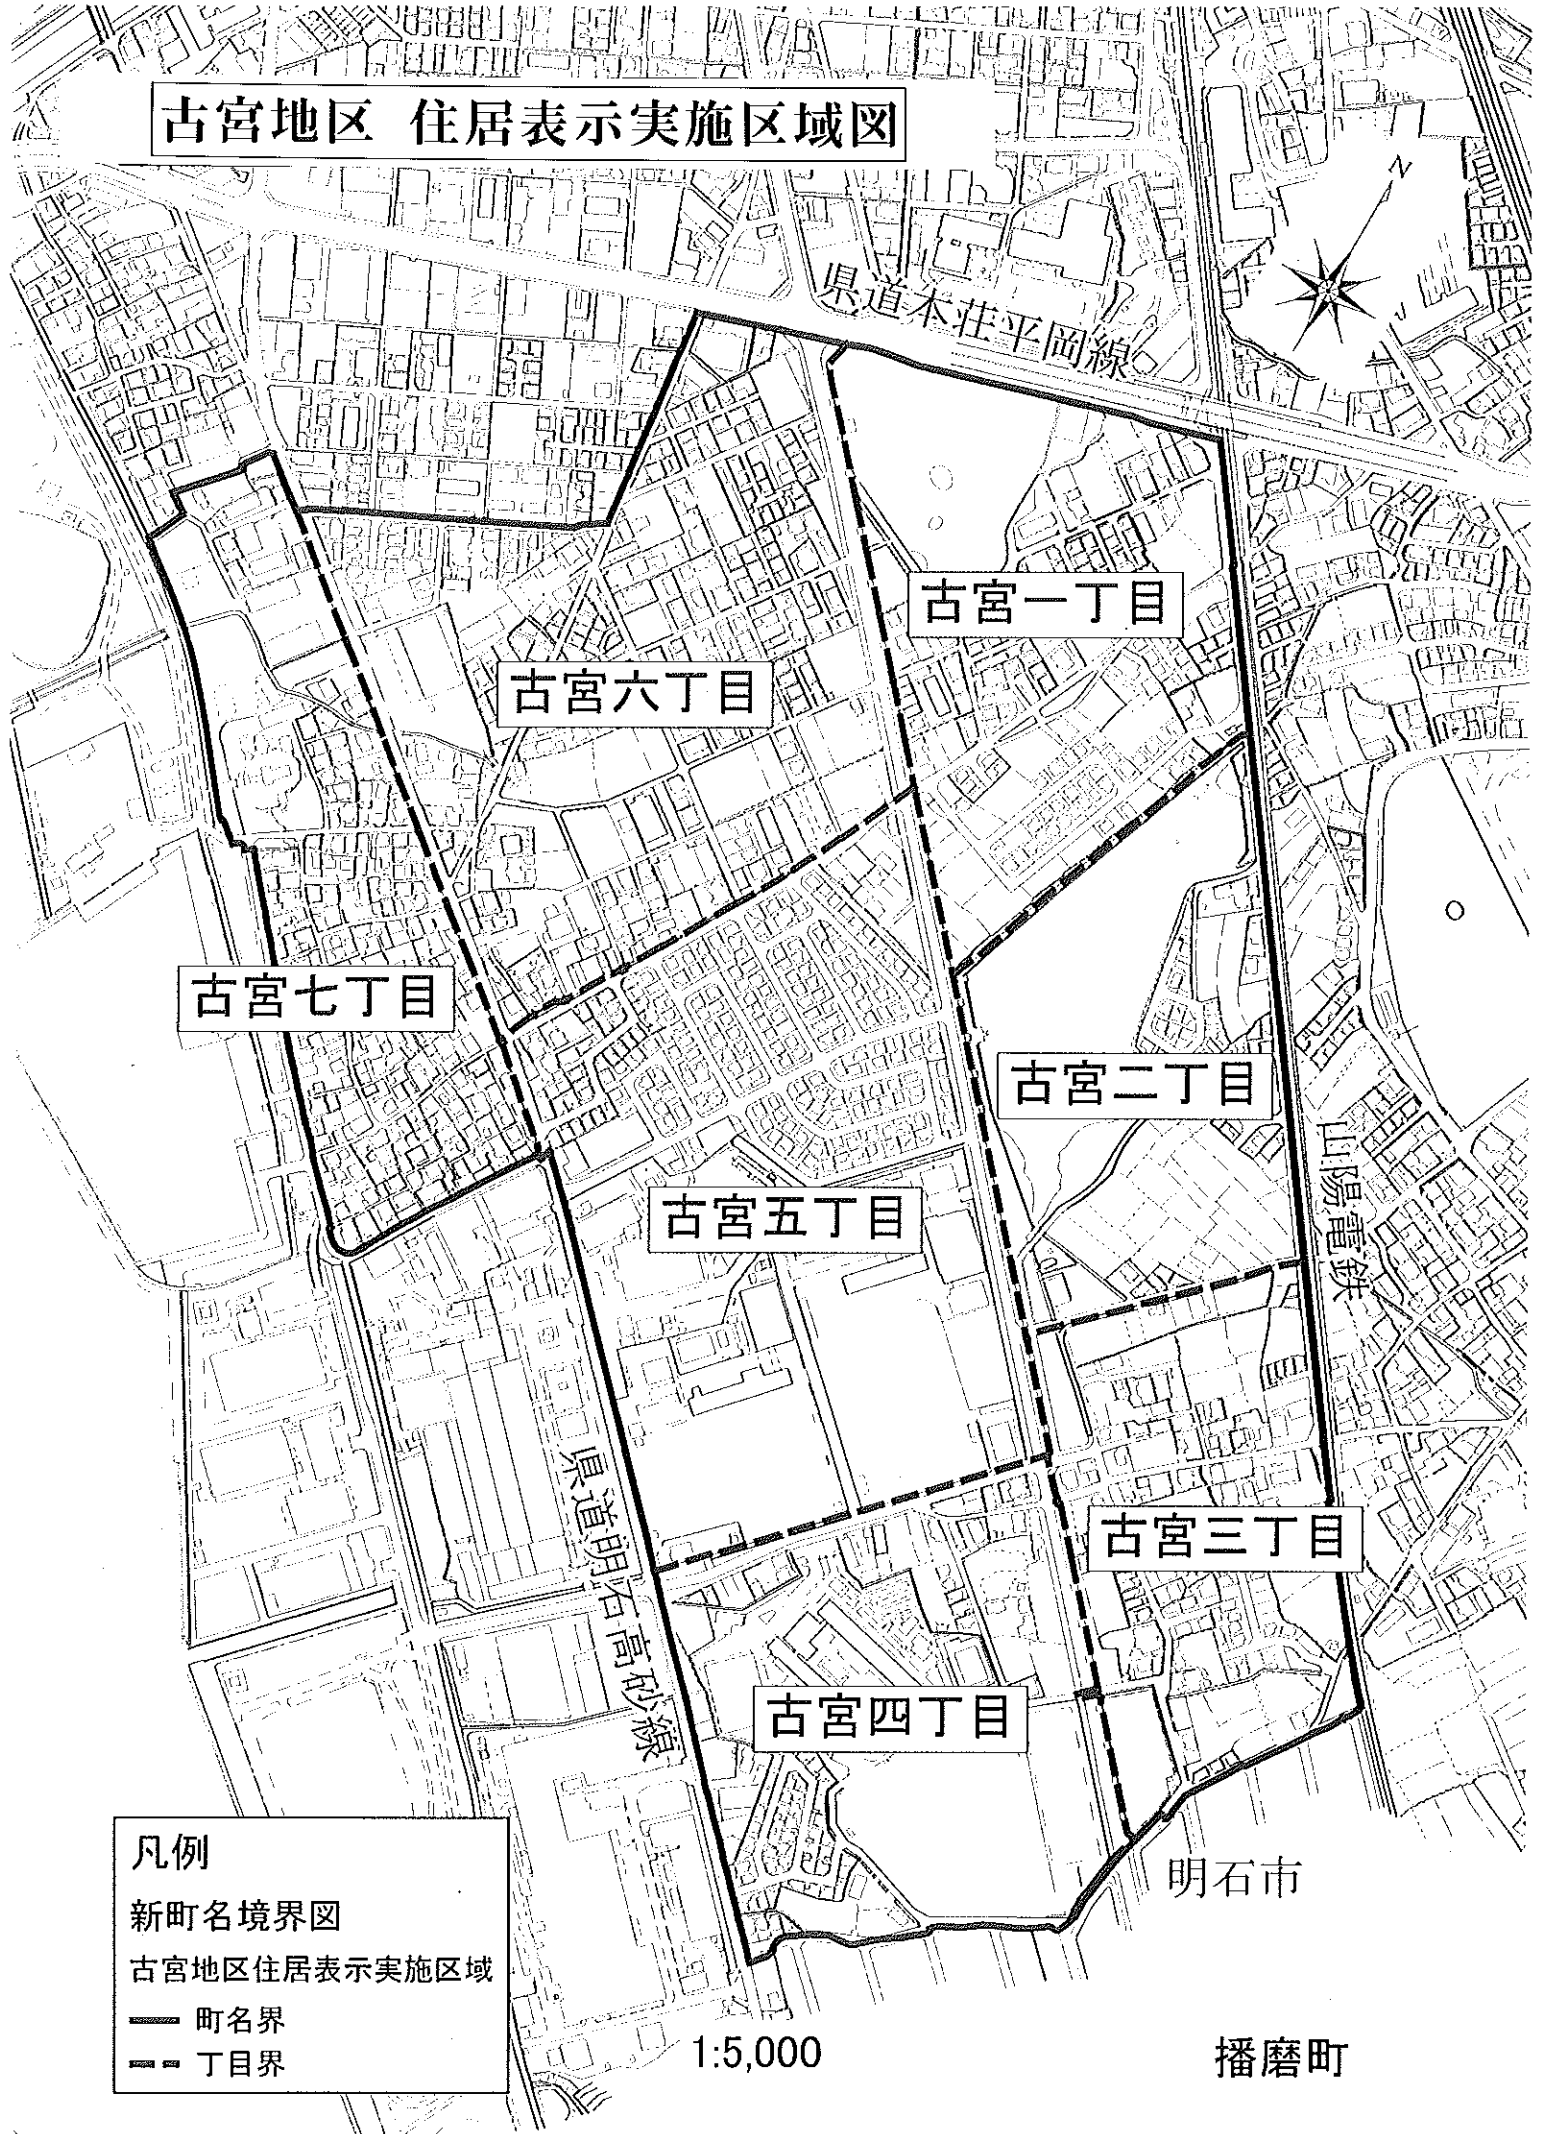

古宮地区 住居表示実施区域図

凡例

新町名境界図

古宮地区住居表示実施区域

—— 町名界

- - - 丁目界

1:5,000

播磨町