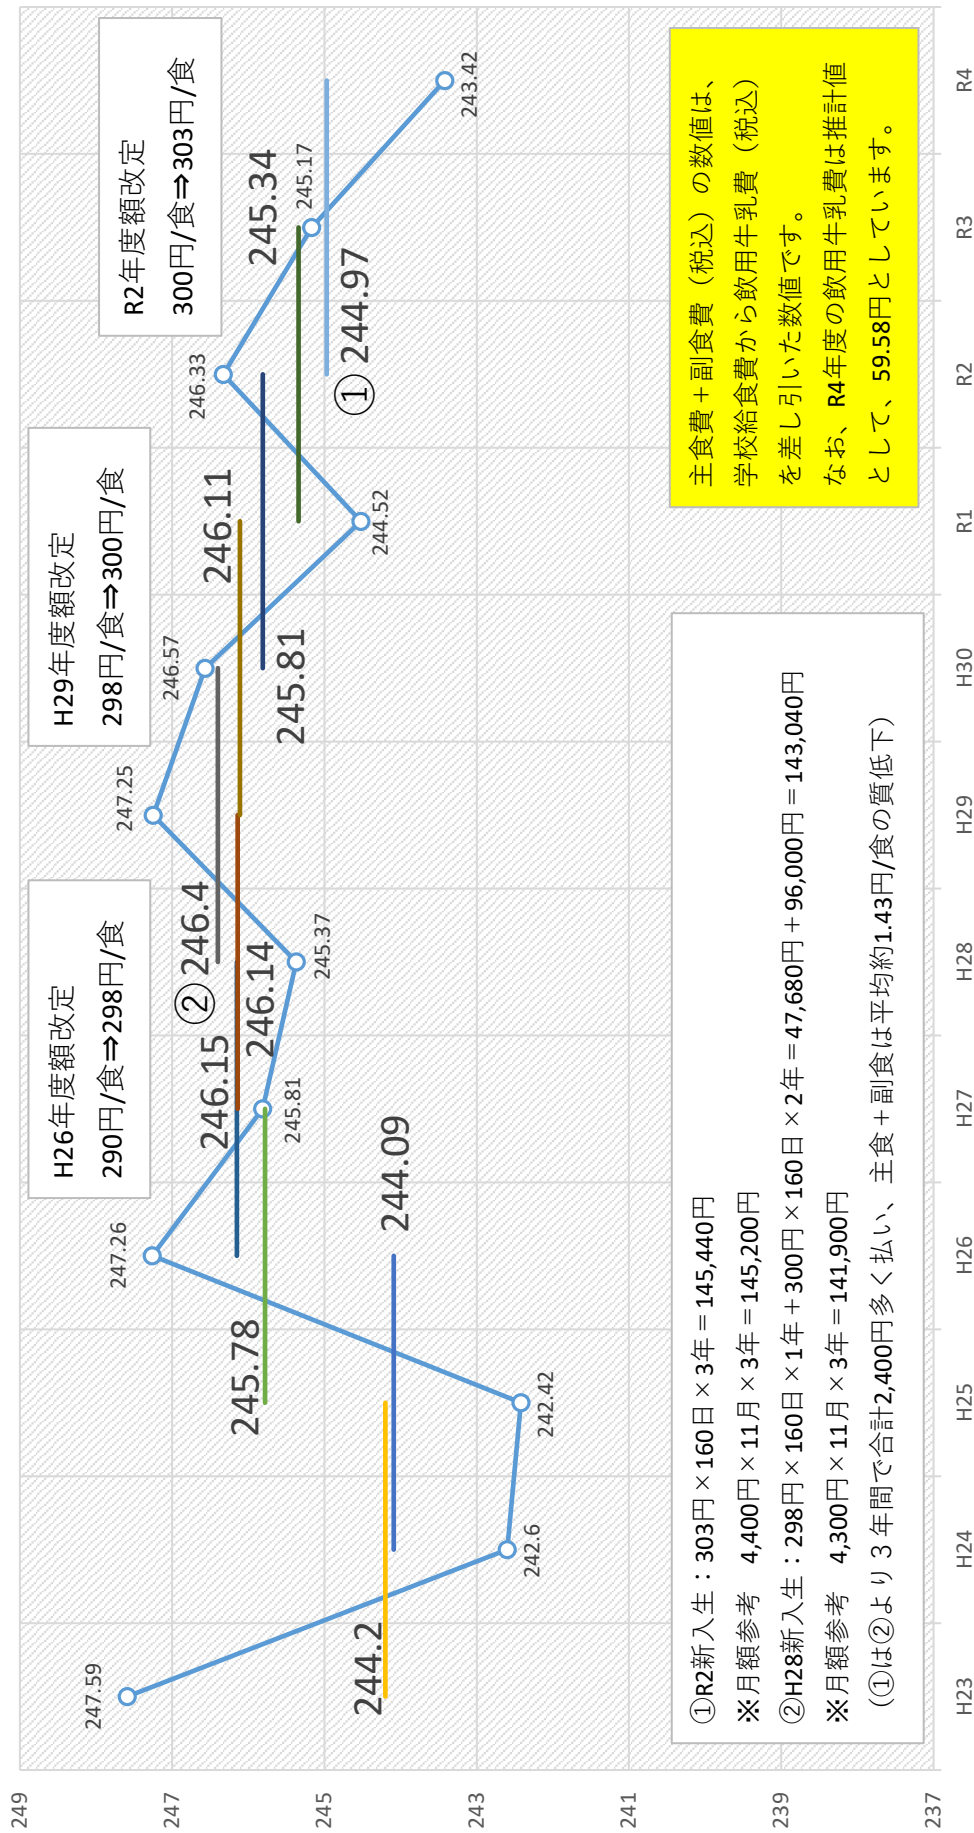

## 中学校給食費（主食費 + 副食費）の推移及び在学期間ごとの平均額

# 3年周期で改定していた場合の世代間格差

# 5年周期で改定していた場合の世代間格差