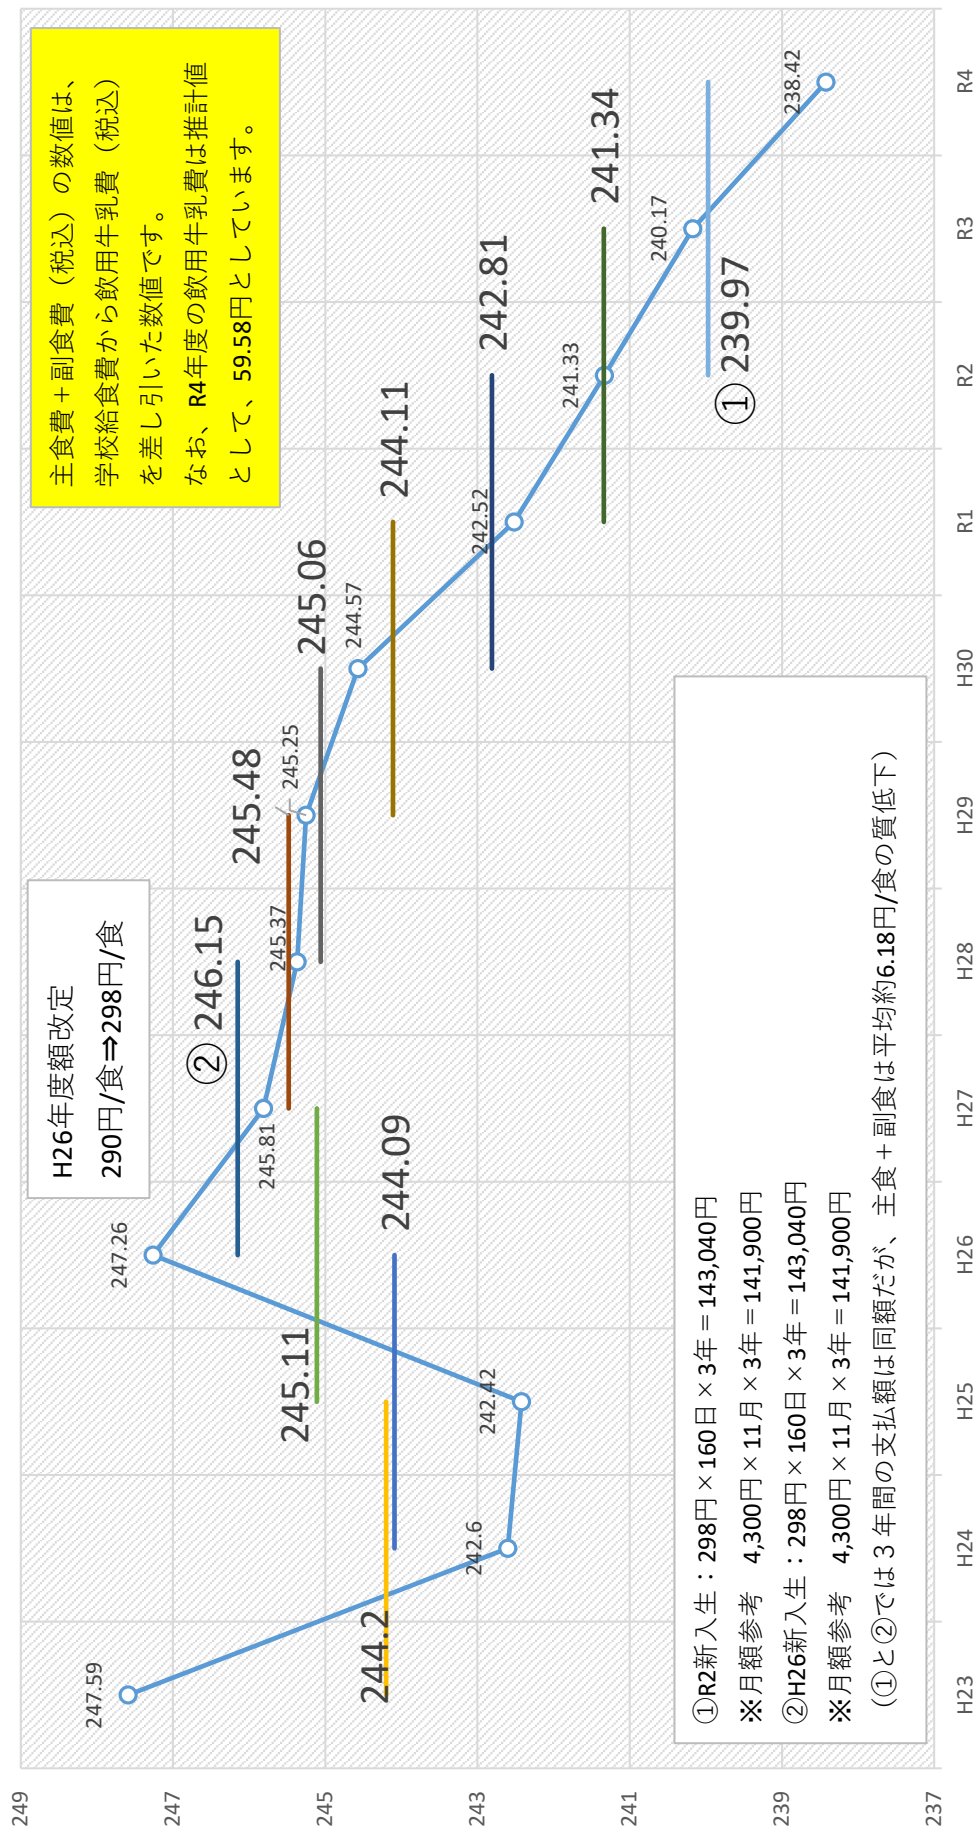

## 中学校給食費（主食費 + 副食費）の推移及び在学期間ごとの平均額

# 3年周期で改定していた場合の世代間格差

# 5年周期で改定していた場合の世代間格差