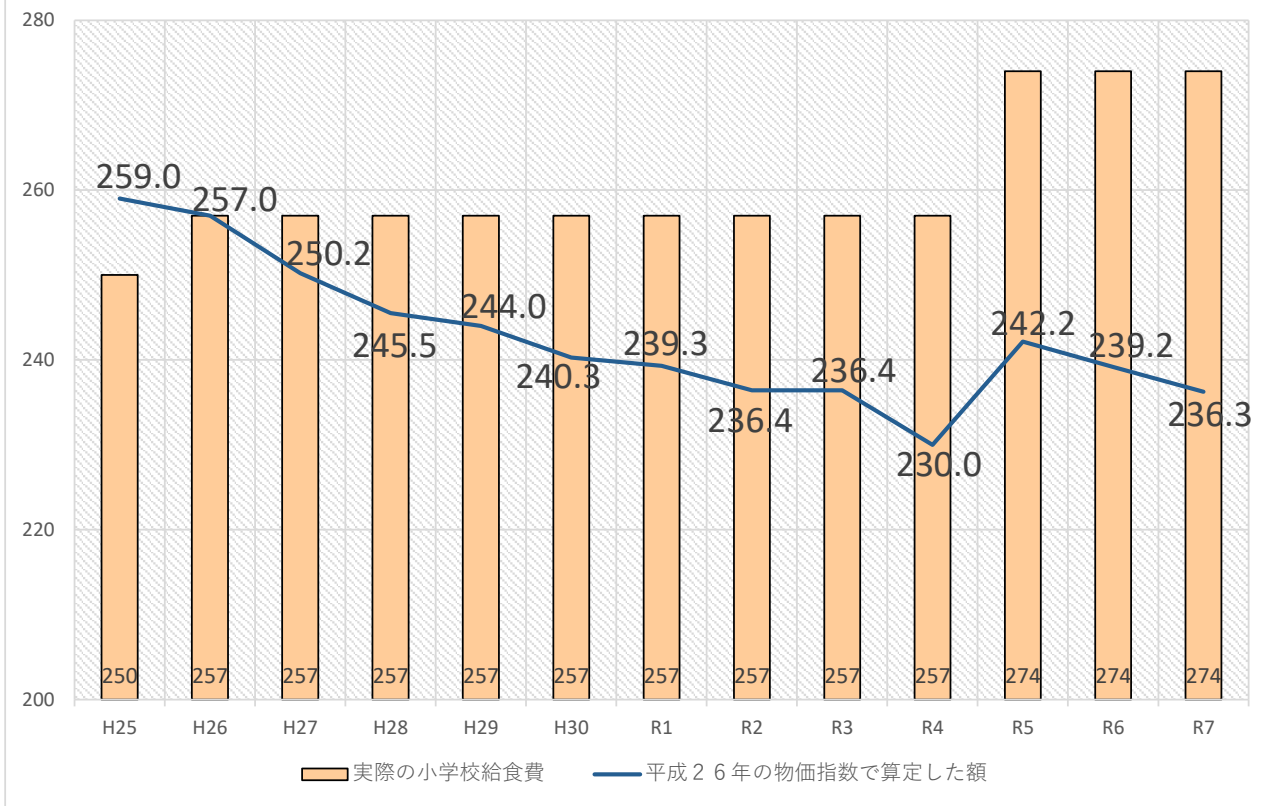

平成 26 年の物価指数で算定した小学校給食費

小学校給食費（内訳）の推移