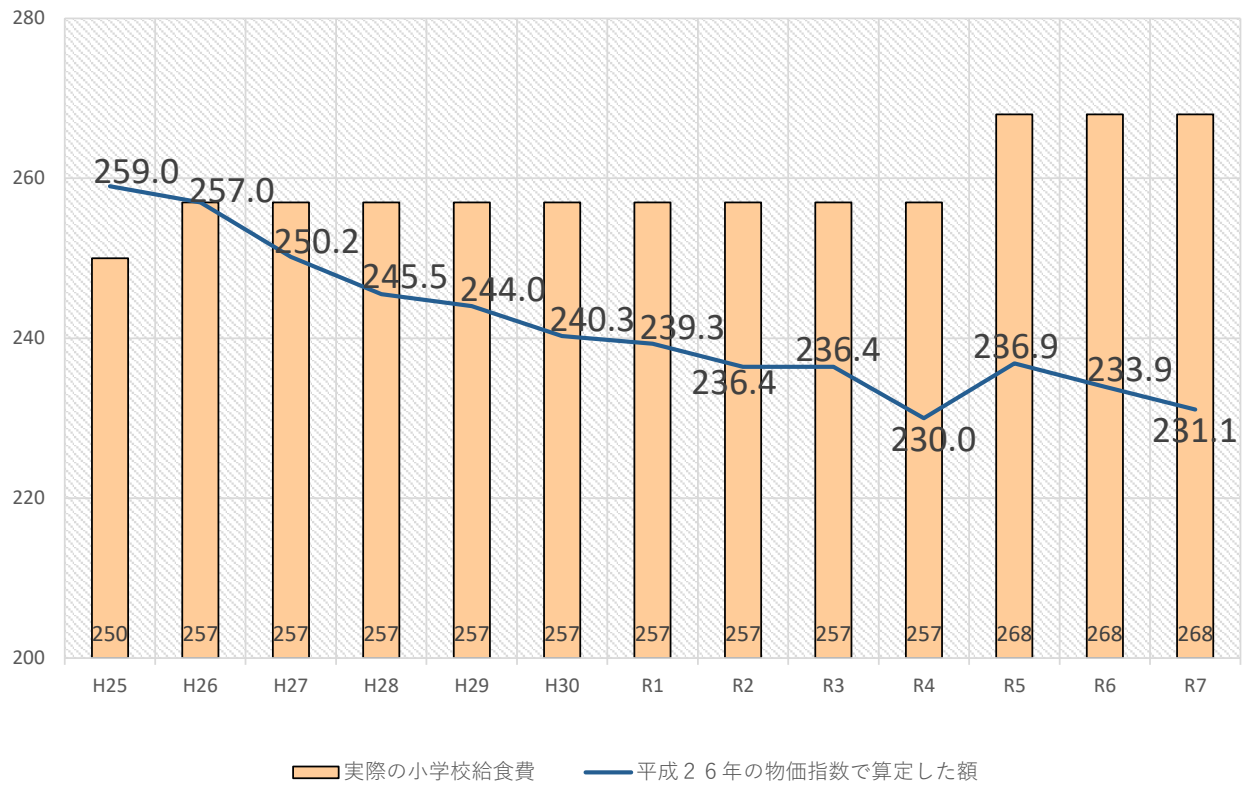

平成 26 年の物価指数で算定した小学校給食費

小学校給食費（内訳）の推移