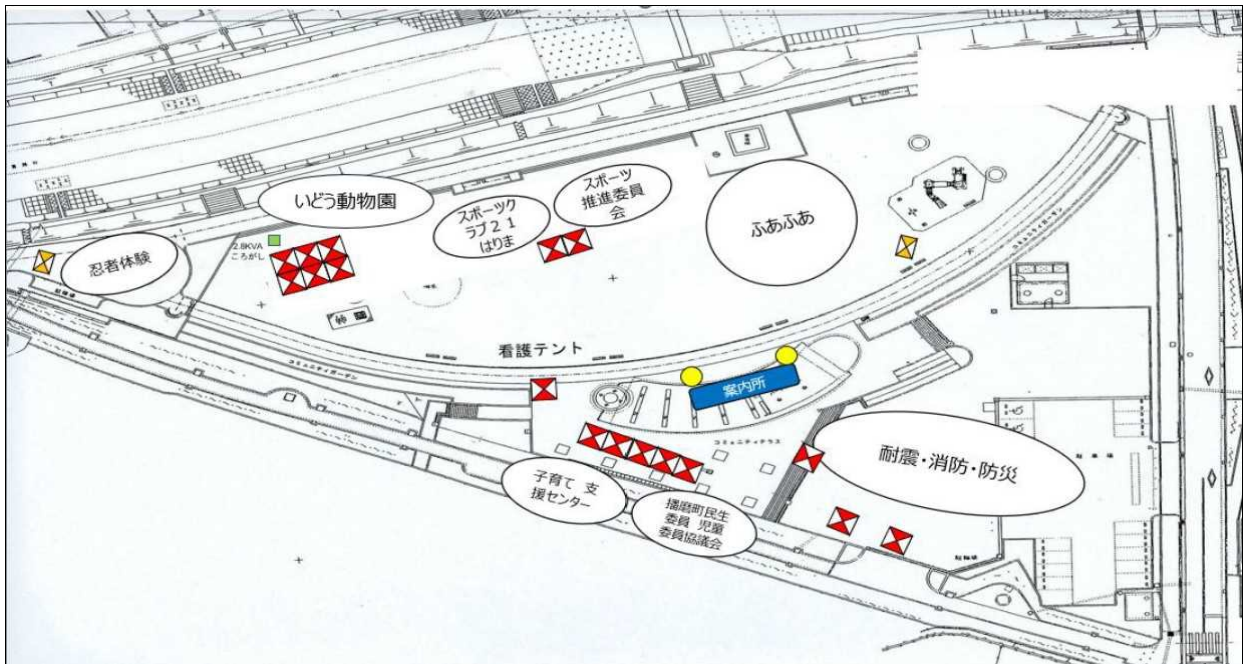

第2回はりま春風フェス実績一覧

1. 会場図(配置図)

大中遺跡公園

野添であい公園

2. 各ブース出展数

| | |
|------------------|----------------|
| 【大中遺跡公園】 | |
| 飲食ブース | 24件(内6件キッチンカー) |
| 物販ブース | 9件 |
| 町関係ブース | 11件 |
| 連携協定ブース | 6件 |
| | |
| 【野添であい公園】 | |
| 町関係ブース | 6件 |

○町関係ブース…… 播磨町役場の各部署より出店を行うブース

○連携協定ブース… 播磨町と連携協定を結んでいる業者の出店ブース

3. 出店者一覧

町関係ブース

| ブース番号 | ブース名 | 団体名 | ブース内容 |
|--------|--------------------|--------------------|-------------------------------|
| M1M2 | 乗ろうよ！公共交通 | 播磨町地域公共交通活性化協議会 | 路線バスの乗車体験チラシ等配布、パネル展示公共交通クイズ |
| M3 | 自衛隊兵庫地本加古川事務所 | 自衛隊兵庫地本加古川事務所 | 車両展示、制服試着、募集ブース |
| M4 | 花苗配布・緑の募金 | 土木課 | 花苗配布・緑の募金 |
| M5M6 | 花苗販売、花の相談会、寄せ植え講習会 | 播磨町花と緑の協会 | 花苗販売、花の相談会、寄せ植え講習会 |
| M7 | ワクワク・なるほど疑似体験 | アスターはりま・播磨町社会福祉協議会 | 疑似体験を通して障害者への理解を深める |
| M8 | 給食メニュー総選挙 | 播磨町選挙管理委員会 | 給食メニューを対象とした模擬選挙を行う他、選挙啓発を行う。 |
| M9 | 和食の良さを伝える | 播磨町教育総務課 学事係 | だしの飲み比べ ・豆つかみゲーム |
| M10 | わくわく！こどもわなげ | 播磨町連合婦人会 | 子どもを対象に、「わなげ」を実施します。 |
| M11M12 | とじょかんピクニック | 播磨町立図書館 | 野外での「春のおはなし会」 |
| M13M14 | 座って立って！フレイルチェック | 保険課・福祉のまちづくり研究所 | 椅子に座ってフレイルリスクのチェック |
| M15M16 | 託児ブース | こども課・てるてるはりま | 託児 |
| 合計 | | | |

| | |
|-----|-----|
| 警備員 | 33名 |
|-----|-----|

5. バス運行ルート

6. 当日写真

ステージ

飲食ブース

物販ブース

野添であい公園

トラスゲート・看板