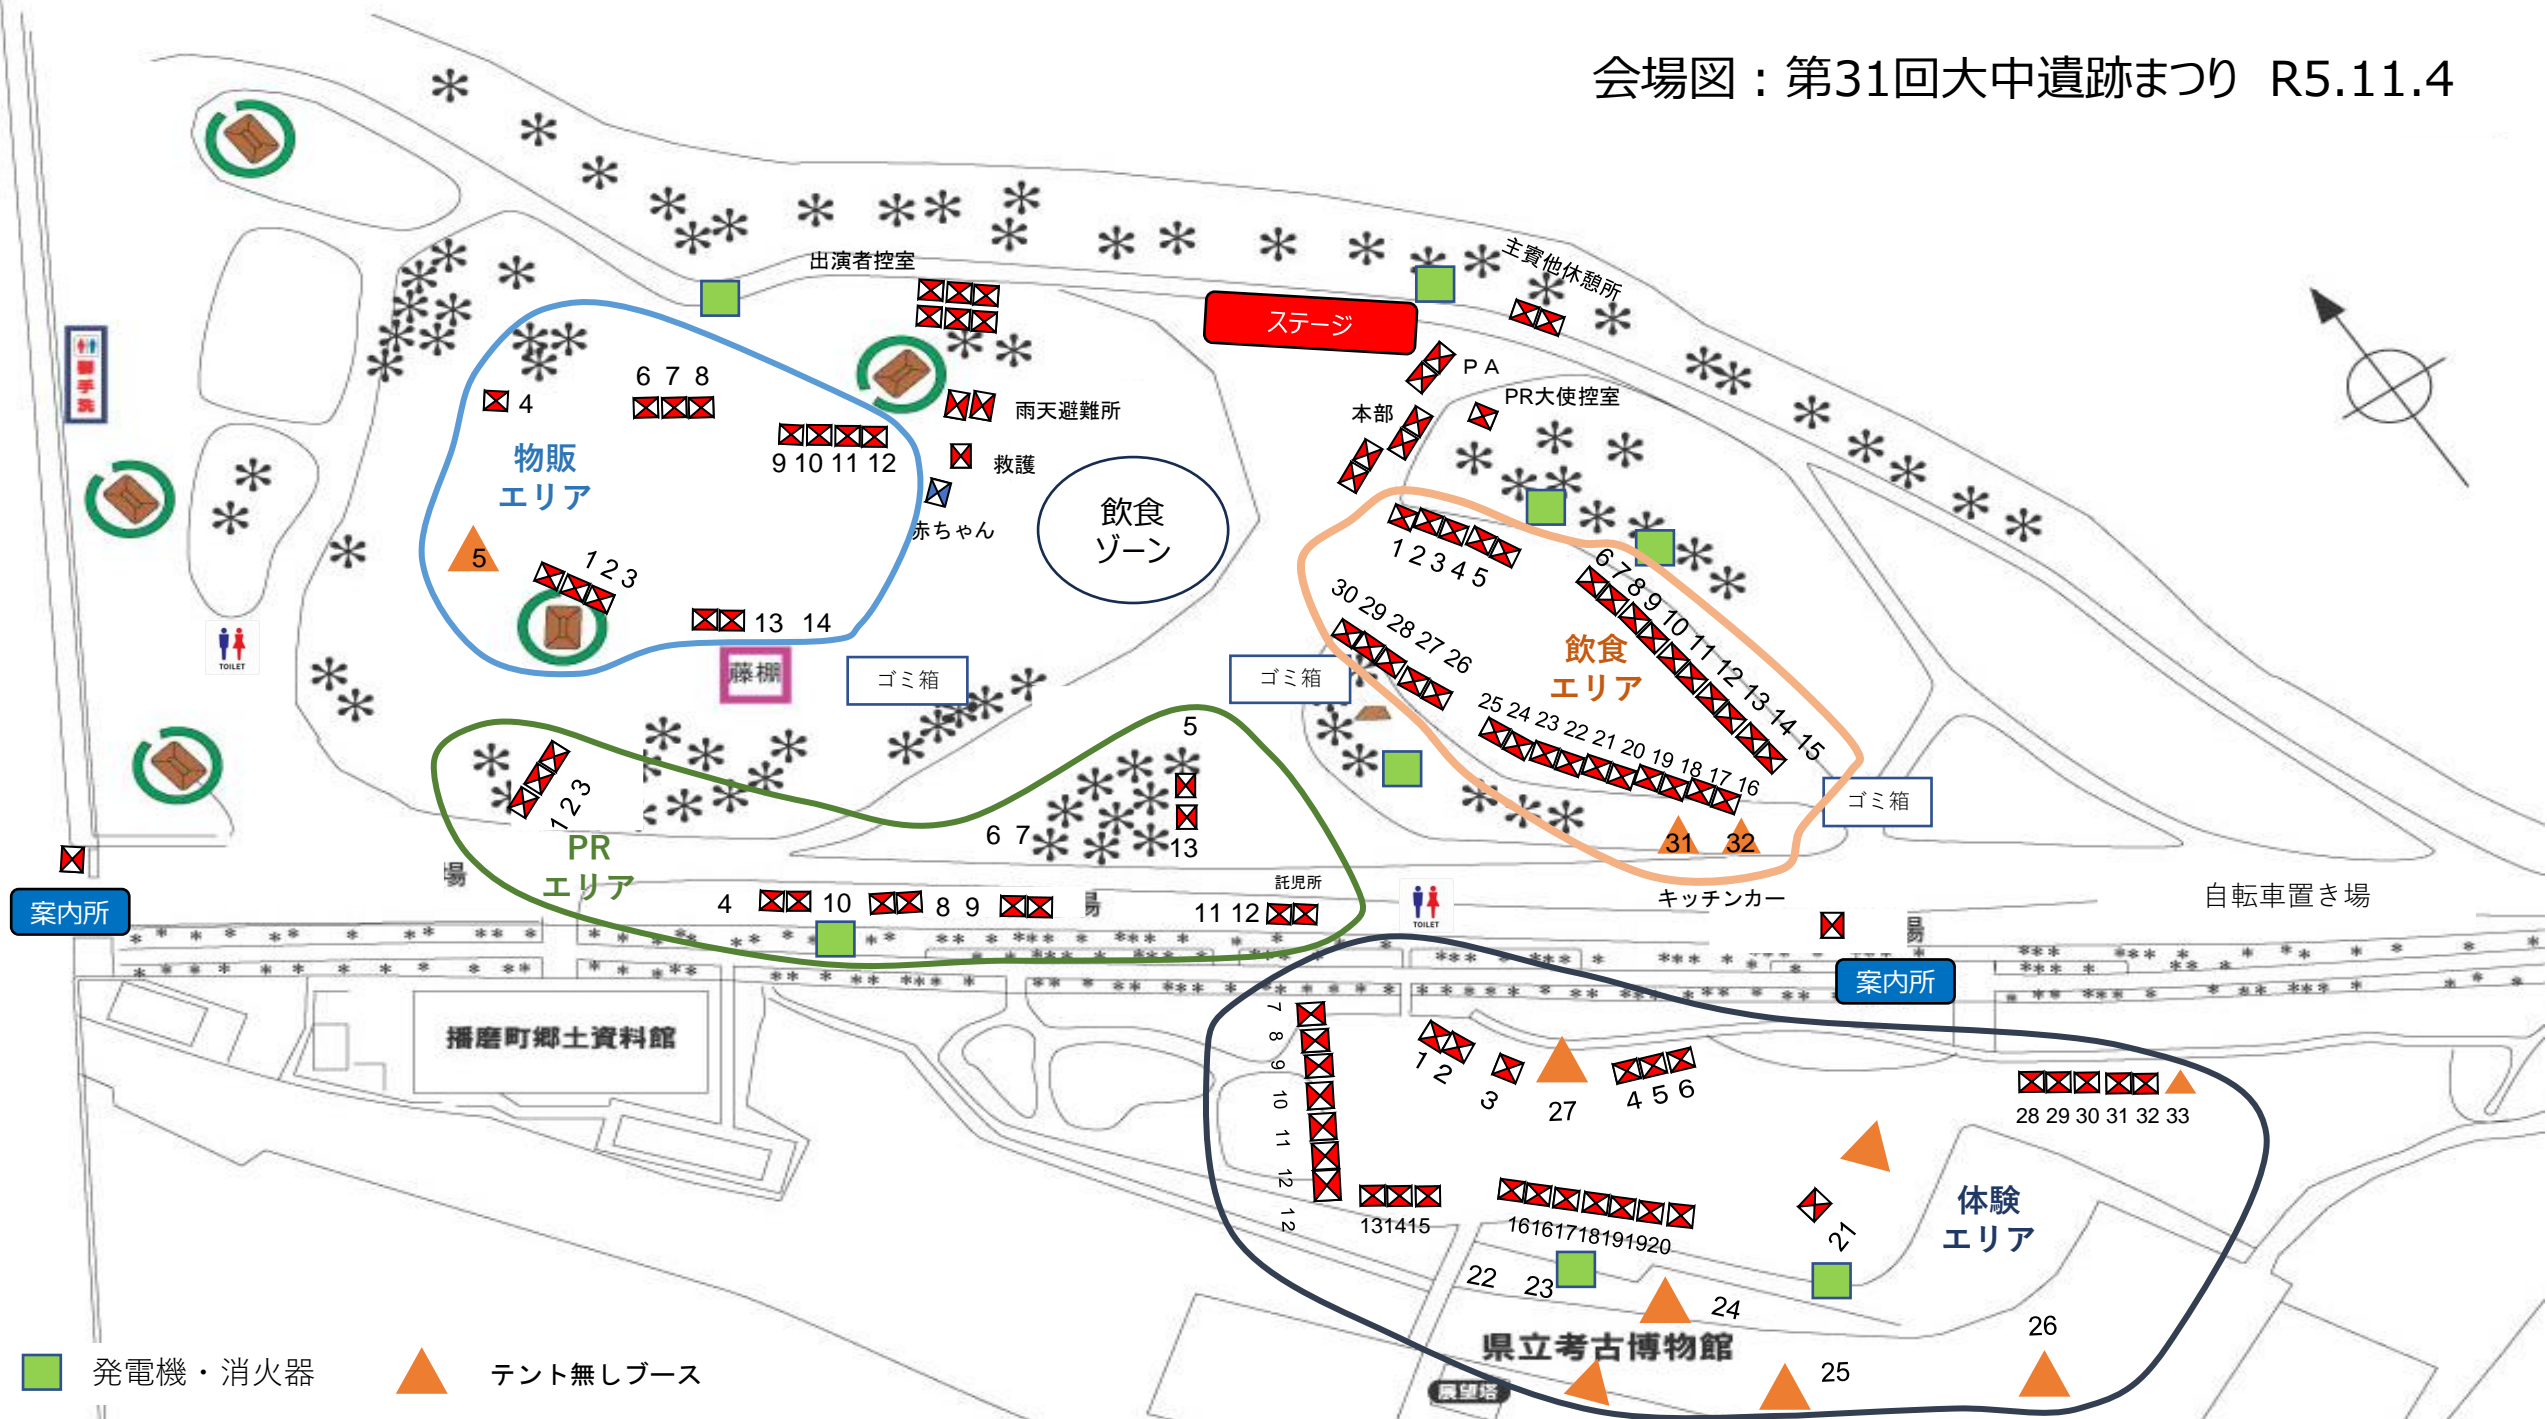

会場図：第31回大中遺跡まつり R5.11.4

■ 発電機・消火器

▲ テント無しブース