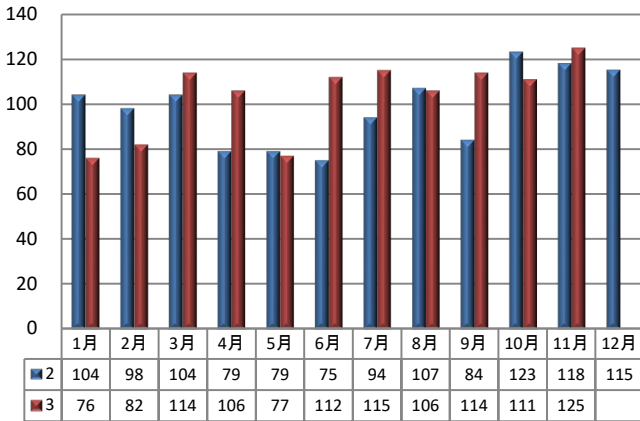

1 交通事故発生状況

1-1 加古川警察署管内 11月末

	人身事故		死者数		傷者数		重傷	物損事故
	件数	死者数	傷者数	重傷				
3年	1,138	4	1,301	44	7,257			
2年	1,065	4	1,219	46	6,915			
前年対比	+73	±0	+82	-2	+342			

1-2 市町別 11月末

	人身事故		死者数		傷者数	
	件数	死者数	傷者数	重傷		
加古川市	913	1	1,041			
稲美町	132	3	155			
播磨町	93	0	105			

1-3 兵庫県下 11月末

	人身事故		死者数		傷者数		重傷
	件数	死者数	傷者数	重傷			
3年	15,298	99	18,130	1,062			
2年	15,614	92	18,464	1,082			
前年対比	-316	+7	-334	-20			

2 人身事故の特徴

2-1 月別人身事故件数

2-2 時間別

2-3 曜日別

日	月	火	水	木	金	土
94	171	180	195	170	176	152

2-5 自転車関係事故

	関係事故			自転車の死傷者		
	件数	死者	傷者	死者	傷者	
加古川	3年	332	0	334	0	326
	構成率	29.2%	0%	25.7%	0%	25.1%
	2年	285	2	287	2	281
構成率	26.8%	50.0%	23.5%	50.0%	23.1%	
前年対比	47	-2	47	-2	45	
県下	3年	3,928	9	4,028	9	3,809
	構成率	25.7%	9.1%	22.2%	9.1%	21.0%