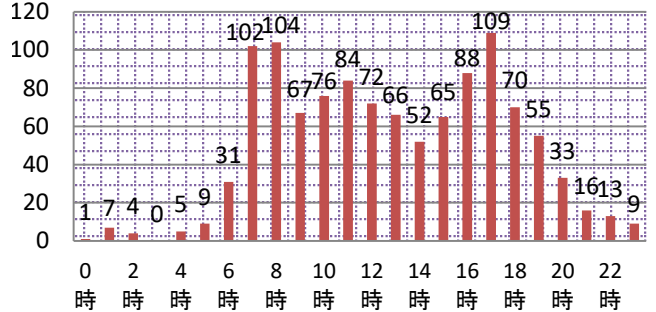

1 交通事故発生状況

1-1 加古川警察署管内 11月末

	人身事故		死者数		傷者数		重傷	物損事故
	件数	死者数	傷者数	重傷				
3年	1,138	4	1,301	44	7,257			
2年	1,065	4	1,219	46	6,915			
前年対比	+73	±0	+82	-2	+342			

1-2 市町別 11月末

	人身事故		死者数		傷者数	
	件数	死者数	傷者数	重傷		
加古川市	913	1	1,041			
稲美町	132	3	155			
播磨町	93	0	105			

1-3 兵庫県下 11月末

	人身事故		死者数		傷者数		重傷
	件数	死者数	傷者数	重傷			
3年	15,298	99	18,130	1,062			
2年	15,614	92	18,464	1,082			
前年対比	-316	+7	-334	-20			

2 人身事故の特徴

2-1 月別人身事故件数

2-2 時間別

2-3 曜日別

日	月	火	水	木	金	土
94	171	180	195	170	176	152

2-5 自転車関係事故

	関係事故			自転車の死傷者		
	件数	死者	傷者	死者	傷者	
加古川	3年	332	0	334	0	326
	構成率	29.2%	0%	25.7%	0%	25.1%
	2年	285	2	287	2	281
構成率	26.8%	50.0%	23.5%	50.0%	23.1%	
前年対比	47	-2	47	-2	45	
県下	3年	3,928	9	4,028	9	3,809
	構成率	25.7%	9.1%	22.2%	9.1%	21.0%