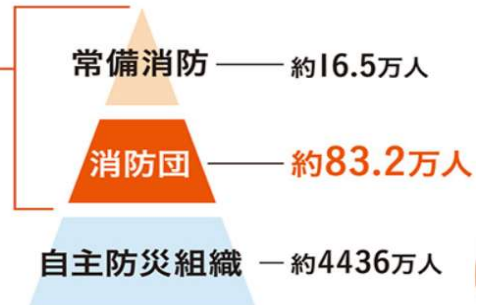

けすぞう新聞

2021年9月発行
NO.45
播磨町消防団女性分団

播磨町消防団女性分団 団員募集

多くの女性のチカラが消防団で輝いています

消防団の活動には、女性ならではの活動も多く、たくさんの女性団員が活躍しています。働いている方も、学生の方も、主婦の方も、多くの女性のチカラが消防団で輝いています。

第4回 はりま風薫るフェスタ
(2019年4月27日)
消防ブースでは住宅用火災警報器設置の啓発とアンケート、特設ステージでは啓発劇を上演しました。

啓発劇

笑いあり、クイズありで住宅用火災警報器についての基本を楽しく解説する「住宅用火災警報器をつけよう～嫁姑編～」の啓発劇を披露しました。

消防団員募集

地域の安心と安全を守るために、あなたにもできることがあります。

総務省消防庁ホームページより

消防団について

消防団員と消防職員の違いは？

消防団は、消防組織法に基づき、全国の各市町村に設置されている組織です。その構成員である消防団員は、他に本業を持ちながら、権限と責任を有する非常勤特別職の地方公務員として、「自らの地域は自らで守る」という精神に基づき、消防防災活動を行っています。

消防団員は、非常勤特別職の地方公務員として、火災や大規模災害発生時に自宅や職場から現場へ駆けつけ、消火活動等を行います。一方、消防職員は、専任の職員として、消防本部や消防署に勤務しています。

お問い合わせ

所属グループ：播磨町危機管理グループ
住所：加古郡播磨町東本荘1丁目5番30号
電話番号：079-435-0991

消防機関
消防長の所轄の下、管内全域で活動

市町村