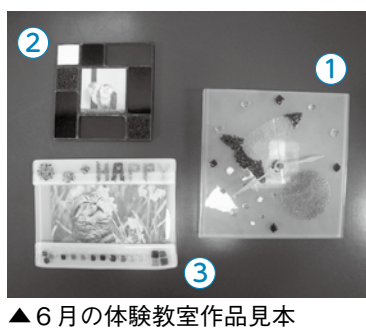

加古郡 リサイクルプラザ

079(437)7671
毎週月・火曜日休館

①ガラスの時計作り
板ガラス(16・5センチ×16・5センチ)の上に色の付いた粒ガラスを使って絵や文字を描きます。

▼日時 7月3日(出)、19日(月) 午後7時30分〜9時
▼対象 16歳以上
▼定員 各教室先着10人
▼費用 千円
▼申込み・問合せ 6月1日(火)から受付開始。費用を添えてお申し込みください

体験教室参加者募集

▼日時 6月2日(水)、16日(水) 午前10時〜正午
▼費用 1回600円(材料費など)
▼持ち物 新聞(1日分ほど)、汚れてもいい服