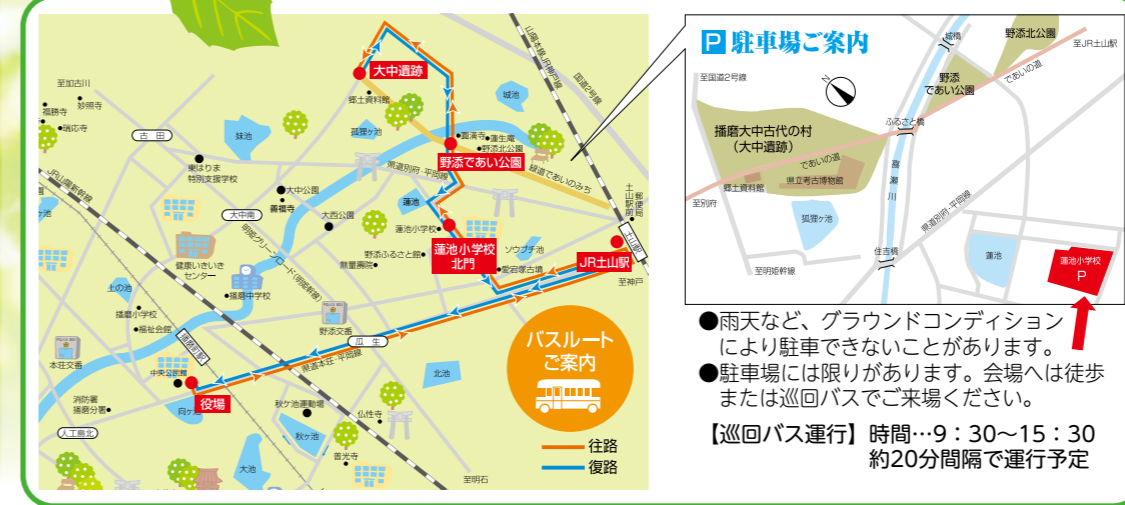

ふれあいと学びをテーマに、
さわやかな気候の中
「楽しい！」が盛りだくさんの
春の青空イベント。
ぜひ、お越しください。

第4回 はりま

風薫るフェスタ

日時 **4月27日(土)** **10:00~15:00** ※雨天の場合28日(日)に順延。
入場無料

場所 **大中遺跡公園・野添であい公園・野添北公園**

主催 播磨町、播磨町教育委員会
主管 はりま風薫るフェスタ実行委員会
(社福)播磨町社会福祉協議会、
兵庫県立考古博物館、
NPO法人スポーツクラブ21はりま
生涯学習グループ
問合せ 生涯学習グループ
☎079(435)0565
FAX079(437)4193

野添北公園
緑化イベント ~みんなの街を花と緑でいっぱい~
緑の相談所 花と緑の協会による肥料の販売あり。緑についての相談ができます
野点席 播磨町茶道協会による野点席があります
その他 模擬店コーナー
▶問合せ 土木グループ ☎079(435)2365
先着合計1,000名様に花の苗をプレゼント
●1回目 11:30~ 500名様
●2回目 13:30~ 500名様

大中遺跡公園

スポーツ体験コーナー

幼児から大人まで多世代で楽しめるニュースポーツにチャレンジできます。
▶問合せ スポーツクラブ21はりま ☎079(437)2201

グリーンウォーキング

喜瀬川沿い3kmのコースを歩きます。事前申し込みは不要。午前10時にステージ前集合。
▶問合せ 保険年金グループ ☎079(435)2581

健康コーナー

健康ポイントのスタンプがもらえます。簡易貧血検査やがん検診PR、健康クイズなどを行っています。災害食の試食もできます。
▶問合せ すこやか環境グループ ☎079(435)2611

会場ご案内

はりま風薫るフェスタの模擬店(飲食店のみ) 出店者募集
▶日時 4月27日(土) 10:00~15:00 ※雨天の場合 28日(日)に順延します。
▶場所 大中遺跡公園、野添であい公園
▶応募資格 町内各種サークル・団体(町内在住の人に限定)
▶費用 3,000円(電源が必要な場合は別途5,000円が必要です)
▶募集店数 飲食店15店(酒類禁止)
▶申込方法 所定の用紙に必要事項を記入のうえ、次の申込先に提出してください。FAXも可能です。応募多数の場合は抽選により決定します。申込用紙は教育委員会にあります
▶締切日 4月5日(金) 必着
▶注意事項 4月9日(火) 19:00から、中央公民館特別研修室で抽選・説明会を行います