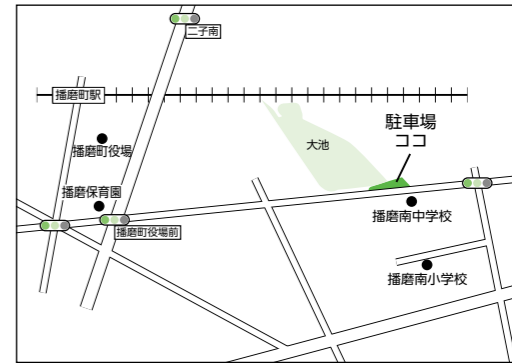

施設・登録団体、各種団体からのお知らせ

播磨町消費者協会

米料理教室参加者募集

- ▼日時 11月8日(日) 午前9時～午後1時
- ▼場所 中央公民館 料理室
- ▼献立 豚肉の蒸し煮、香り寿司(三種)、サーモン、焼き穴子、海老)、親子煮、いきなりだんご)
- ▼費用 1人400円
- ▼持ち物 エプロン、プラスチック容器
- ▼定員 先着10人
- ▼申込み・問合せ 11月2日(日)まで電話で受け付けます 住民グループ ☎079(435)2364

募集

新井大池ため池協議会 とも魚釣り大会参加者募集

- ▼日時 11月4日(日) 午前9時～11時 (魚釣り 9時30分～)
- ※クリーンキャンペーンの協力をお願いします。素敵な景色も用意しています。
- ▼場所 古宮大池駐車場
- ▼対象 小学3年生以上であれば子どもだけの参加も可
- ▼持ち物 釣竿、道具など一式
- ※20セットはため池協議会で用意していますが、釣竿を持つている人はご持参ください。
- ▼服装 汚れてもよい服装
- ▼申込み 当日お誘い合わせのうえ、古宮大池(新井大池)のつえ、古宮大池(新井大池) ☎079(437)6980

にお越しく下さい
▼問合せ 住民グループ ☎079(435)2364

播磨町サークル連絡協議会 「播磨フオークダンスクラブ」サークル生募集

- 頭と体を動かして楽しく踊ってみませんか！ 体験歓迎、お待ちしています。
- ▼日時 第2・第4木曜日 午後1時～3時
- ▼場所 中央公民館 大ホール
- ▼費用 月千円
- ▼講師 池沢康子
- ▼申込み・問合せ 中央公民館 ☎079(437)6980

播磨町健康いきいきセンターだより

☎079(435)5578

第27回エンジョイウォーキング

今回は人気シリーズの工場見学と自然散策です。健康いきいきセンターに集合して電車、バスを乗り継ぎ姫路の工場まで行きます。美しい紅葉と夢前川の清流を望む自然環境の中を歩いてみませんか。

- ▼日時 11月19日(月) 午前9時～午後2時
- ▼場所 ヤマサ蒲鉾株式会社
- ▼費用 500円(税込み) ※現地までの交通費が別途必要です。
- ▼定員 先着50人
- ▼申込開始日 10月30日(火) 午後2時
- ▼問合せ 播磨町健康いきいきセンター ☎079(435)5578