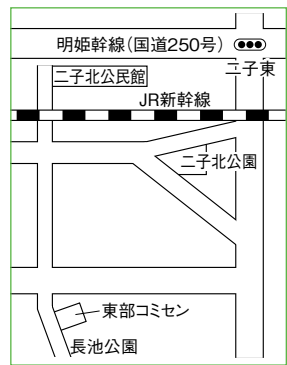

イベント 考古博劇場
はばたけ！鳩っ子バンド
2018

加古川市立鳩里小学校の音楽クラブ(金管バンド)によるコンサートです。

▼日時 3月4日(日)
午後2時
▼場所 講堂
▼定員 120人

イベント 考古博劇場
ジョイントコンサート

オカリナ、男声合唱、マンドリンと多岐にわたるジョイントコンサートです。
▼日時 3月11日(日)
午前11時
▼場所 ネットワーク広場

イベント 考古博劇場
中学校演劇部公演

加古川市立平岡中学校の演劇部が2つの演目を上演します。
▼日時 3月18日(日)
午後2時
▼場所 講堂
▼定員 120人

イベント 考古博であそぼう
楽しい体験が盛りだくさん。春の一日、ここは古くで古代をあそびを楽しみましょう。

▼日時 3月21日(祝)
午前12時30分～午後3時30分
▼場所 メインホールほか

イベント バックヤード
見学ツアー

ふだんは見ることができない博物館の舞台裏を案内します。
▼日時 3月28日(休)

午後2時～2時40分
▼場所 遺物整理室ほか
▼定員 15人

※観覧券が必要です。

施設・登録団体、各種団体からのお知らせ

東部コミセン
NPO法人みんなでネットワーク
ういっくす播磨

〜マルチエ〜 第6回あ
おぞらPARTY!

▼日時 4月8日(日)
午前10時～午後2時
▼場所 長池公園
(雨天時 東部コミセン)

※駐車場はありません。お車でのご来場は固くお断りします。

▼問合せ NPO法人みんなでネットワークういっくす播磨 米津
☎090(9271)1453

東部コミセン
東部コミセン料理教室

皆で楽しくランチ作りをしてみませんか。

▼日時 3月25日(日)
午前9時30分～午後1時
▼場所 東部コミセン
▼対象 小学生

▼定員 先着18人
▼費用 1人300円
▼持ち物 エプロン、バンドナ、手拭きタオル、食器用ふきん、筆記用具、上靴(子ども用) 水分補給できるもの

▼申込み・問合せ 3月21日
宛までに費用を添えてお申し込みください
東部コミセン

☎078(943)6611
播磨町サークル連絡協議会
体験教室参加者募集

●貯筋運動クラブ

イスに座っての筋トレです。脳トレ・ストレッチ、曲に合わせて楽しく動きましょう。転倒予防に、使った貯めよう筋肉貯筋。ご参加お待ちしております。

▼日時 3月8日(木)
午後1時30分～3時
▼場所 中央公民館 第2研修室

●播磨マジッククラブ

今日からあなたもマジシャン！マジックの披露と簡単なマジックをお教えします。楽しく覚えてお友達をアツと言わせてみませんか。

▼日時 3月25日(日)
午後1時～3時
▼場所 中央公民館 特別研修室

▼問合せ 中央公民館
☎079(437)6980

播磨町サークル連絡協議会
親子ふれあいサークル
「スマイリー」参加者募集

子どもたちの身体をつくるリズム体操と自信につながる

体験で心が元気に育ちます。園生活の前に集団体験を親子で楽しみましょう。

▼日時 3月30日(日)と年7回の火曜日(年間42回)

▼場所 中央公民館、福祉会館
▼対象 1歳～4歳の未就園児親子
▼月会費 2千円
▼運営費 年1千500円

●体験会 3月5日(月)、12日(月)

▼問合せ 中央公民館
☎079(437)6980

播磨町少年剣道クラブ
新入会員募集

▼活動日時
土曜日 午後5時～
日曜日 午後5時30分～

▼場所 総合体育館
▼対象 保育園・幼稚園の年長組以上

▼費用 月3千円
●体験会及び新入会員説明会

▼日時 3月18日(日)
午後3時30分～
▼場所 総合体育館
▼申込み・問合せ 松崎康夫宅
☎079(437)7307

「第8回 播磨町図書館を使った調べる学習コンクール」入選作品決定

2月4日、奨励賞以上に入選された方に向けて、表彰状授与式を行いました。

応募総数878作品の中から、52作品が入選しました。各賞の受賞者は下記のとおりです。なお、優秀な作品は、公益財団法人図書館振興財団主催の「第21回図書館を使った調べる学習コンクール」(全国コンクール)に出品し、17作品が入選しました。(応募総数91,908作品)

▶問合せ 図書館 ☎079(437)4500