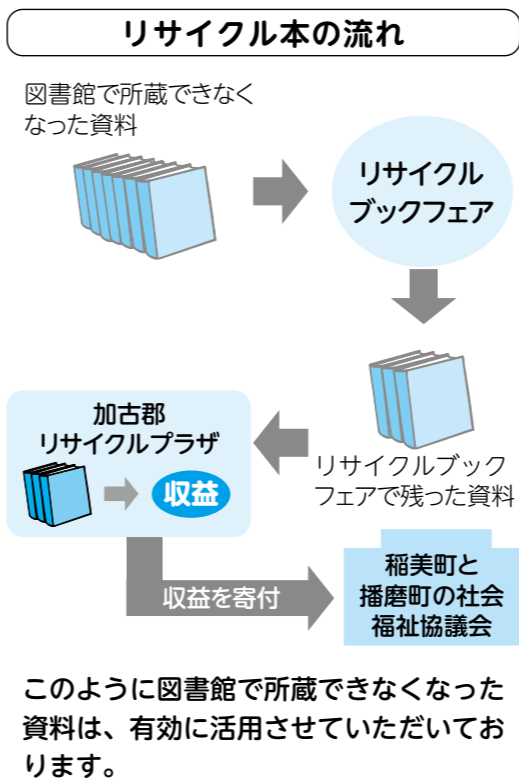

第11回リサイクルブックフェア

図書館で所蔵できなくなった資料をリサイクル本として無料で提供します。

▼日時 10月1日(日)
午前10時～午後3時

※次の時間帯は整理券が必要です。

▼入場制限時間・定員

- ・Aグループ 午前10時～10時45分 80人
- ・Bグループ 午前11時～11時45分 80人

※正午からはどなたでも入場できるフリータイム制です。ただし、会場が混雑した場合には、入場を制限する場合があります。

▼場所 図書館2階 学習室(一般書)、視聴覚室(児童書)

▼定数 1人10冊まで(正午からのフリータイムは15冊まで)

▼持ち物 本を入れる袋など

●整理券配布
整理券は、4才以上の人に1人1枚配布し、なくなり次第終了します。

▼配布日時 9月29日(金) 午前9時～

▼配布場所 図書館玄関前

※リサイクルブックフェア開催に伴い、9月30日(土)、10月1日(日)は、学習室は終日使用できません。

あにましおん探偵団と本であそぼう!

図書館にあにましおん探偵団がやってくるよ。

今回は、「もつちやうもつちやうもつちやう」など、子どもたちの日常のドキドキを魅力的に描く、土屋富士夫さんの絵本で遊ぶよ。どの絵本で遊ぶかはひみつだよ。

▼日時 9月24日(日)
午後3時～4時(受付 2時45分)

▼場所 2階視聴覚室

▼対象 3歳～小学6年生親子での参加も可能

▼定員 20人

▼申込み 9月1日(金)から2階事務室か電話で受け付けます

第13回親子でたのしみわらべうた