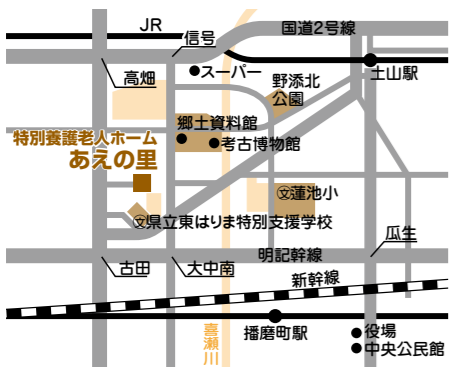

新しいひとときを一緒に過ごしましょう。

- ▼日時 1月15日(日) 午前10時〜正午
▼場所 南部コミセン ホール
▼費用 会員無料、非会員500円
▼出演 須磨乃家茶里さん(にしのみやまのやちり)
西ノ家喜亭さん

新入団説明会と体験集会

- ガールスカウトには、少女の成長過程にあった活動をするために、5つの年齢グループに応じて「育成目標」が設けられます。当日は、クラブ作りなどを体験します。
▼日時 1月29日(日) 午前10時〜正午
▼場所 中央公民館 特別研修室
▼対象 就学前1年〜高校生女子
▼参加費 無料
▼問合せ 平郡宅
☎079(435)0122

特別養護老人ホームあえの里

特別養護老人ホームあえの里バザー

地域交流を目的に日用品、野菜、花などのバザーを開催いたします。お気軽に参加してください。
▼日時 1月22日(日) 午前10時〜正午
▼場所 特別養護老人ホームあえの里1階地域交流スペース
▼問合せ 特別養護老人ホームあえの里
☎079(437)6333

施設利用案内

中央公民館利用調整

4〜6月に中央公民館の各室または大ホールを使用希望の方は、事前に窓口で申し込み手続きをしてください。
▼受付時間 第3日曜日以外の午前8時30分〜午後7時(土・日、祝日は午後5時まで)
▼締切日 1月31日(火)
▼問合せ 中央公民館
☎079(437)6980

※社会福祉法人知足会は、特別養護老人ホーム、シヨートステイ、デイサービスなど、高齢者などが、安心して暮らしているよう介護サービスを提供しています。

施設無料開放のお知らせ

ご家族でふれあう新春イベントとして、次の施設を無料開放します。
▶日時・内容 1月4日(水) ①9:00〜20:00 バドミントン、テニス、卓球 ②9:00〜13:00 バスケ3on3 ③13:00〜20:00 クォーターテニス ④9:00〜17:00 浜田球場 ※利用時間は、それぞれ1時間です。
▶申込方法 当日窓口で先着順に受け付けます
▶問合せ スポーツクラブ21はりま
☎079(437)2201