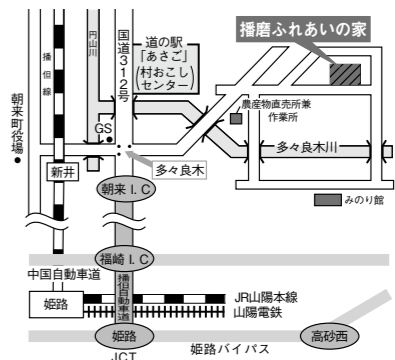

### 播磨ふれあいの家 ホタル鑑賞

6月の中旬以降、朝来市でホタルが始めます。昨年は本場に沢山の皆さまがお越しになって、ホタル鑑賞バスをご利用いただきました。昨年に引き続き今年も「ホタル鑑賞」を実施いたします。

もちろんお泊りいただく方々の特典です。時期が限られているため、ご予約はお早めにご予約をおすすめいたします。

※天候などによりホタルが出ない、または中止する場合がございます。

▼期間 6月15日(木)〜7月10日(日)

▼所要時間 午後8時30分〜10時頃

▼問合せ 播磨ふれあいの家  
☎079(678)1481