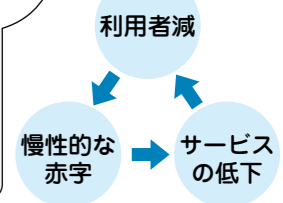

バス路線(東加古川駅~播磨町駅)の一部を土山駅まで延伸しています

東加古川〜播磨町駅間のバス路線については、通院や買い物に必要な生活路線として播磨町と加古川市とで協調して補助を行い維持しています。しかし、土山駅と播磨町駅間については、朝夕の通勤時間帯を除いて運行していないため、土山駅方面への乗り継ぎや町の北東部から播磨町駅周辺の公共施設や町外の病院や商業施設への移動がしにくい状況でした。そこでバス事業者と加古川市とで協議を行い、平成23年4月より7.5往復中5往復を土山駅まで延伸しています。ぜひご利用ください。

▼問合せ 企画グループ ☎079(435)0356

公共交通を利用しましょう!

播磨町は、65歳以上の住民の割合がすでに20%を超えており、平成32年には28・3%になることが予測されています。それに伴い、自動車や自転車での移動ができない高齢者が増えてくることも考えられます。

今後もこの状況が続くと、路線の廃止や減便など公共交通のサービスは低下し、利用者はさらに減少するおそれがあります。この悪循環を断ち切るために、鉄道やバスを積極的に利用し、生活に欠かせない公共交通を維持していきましょう。