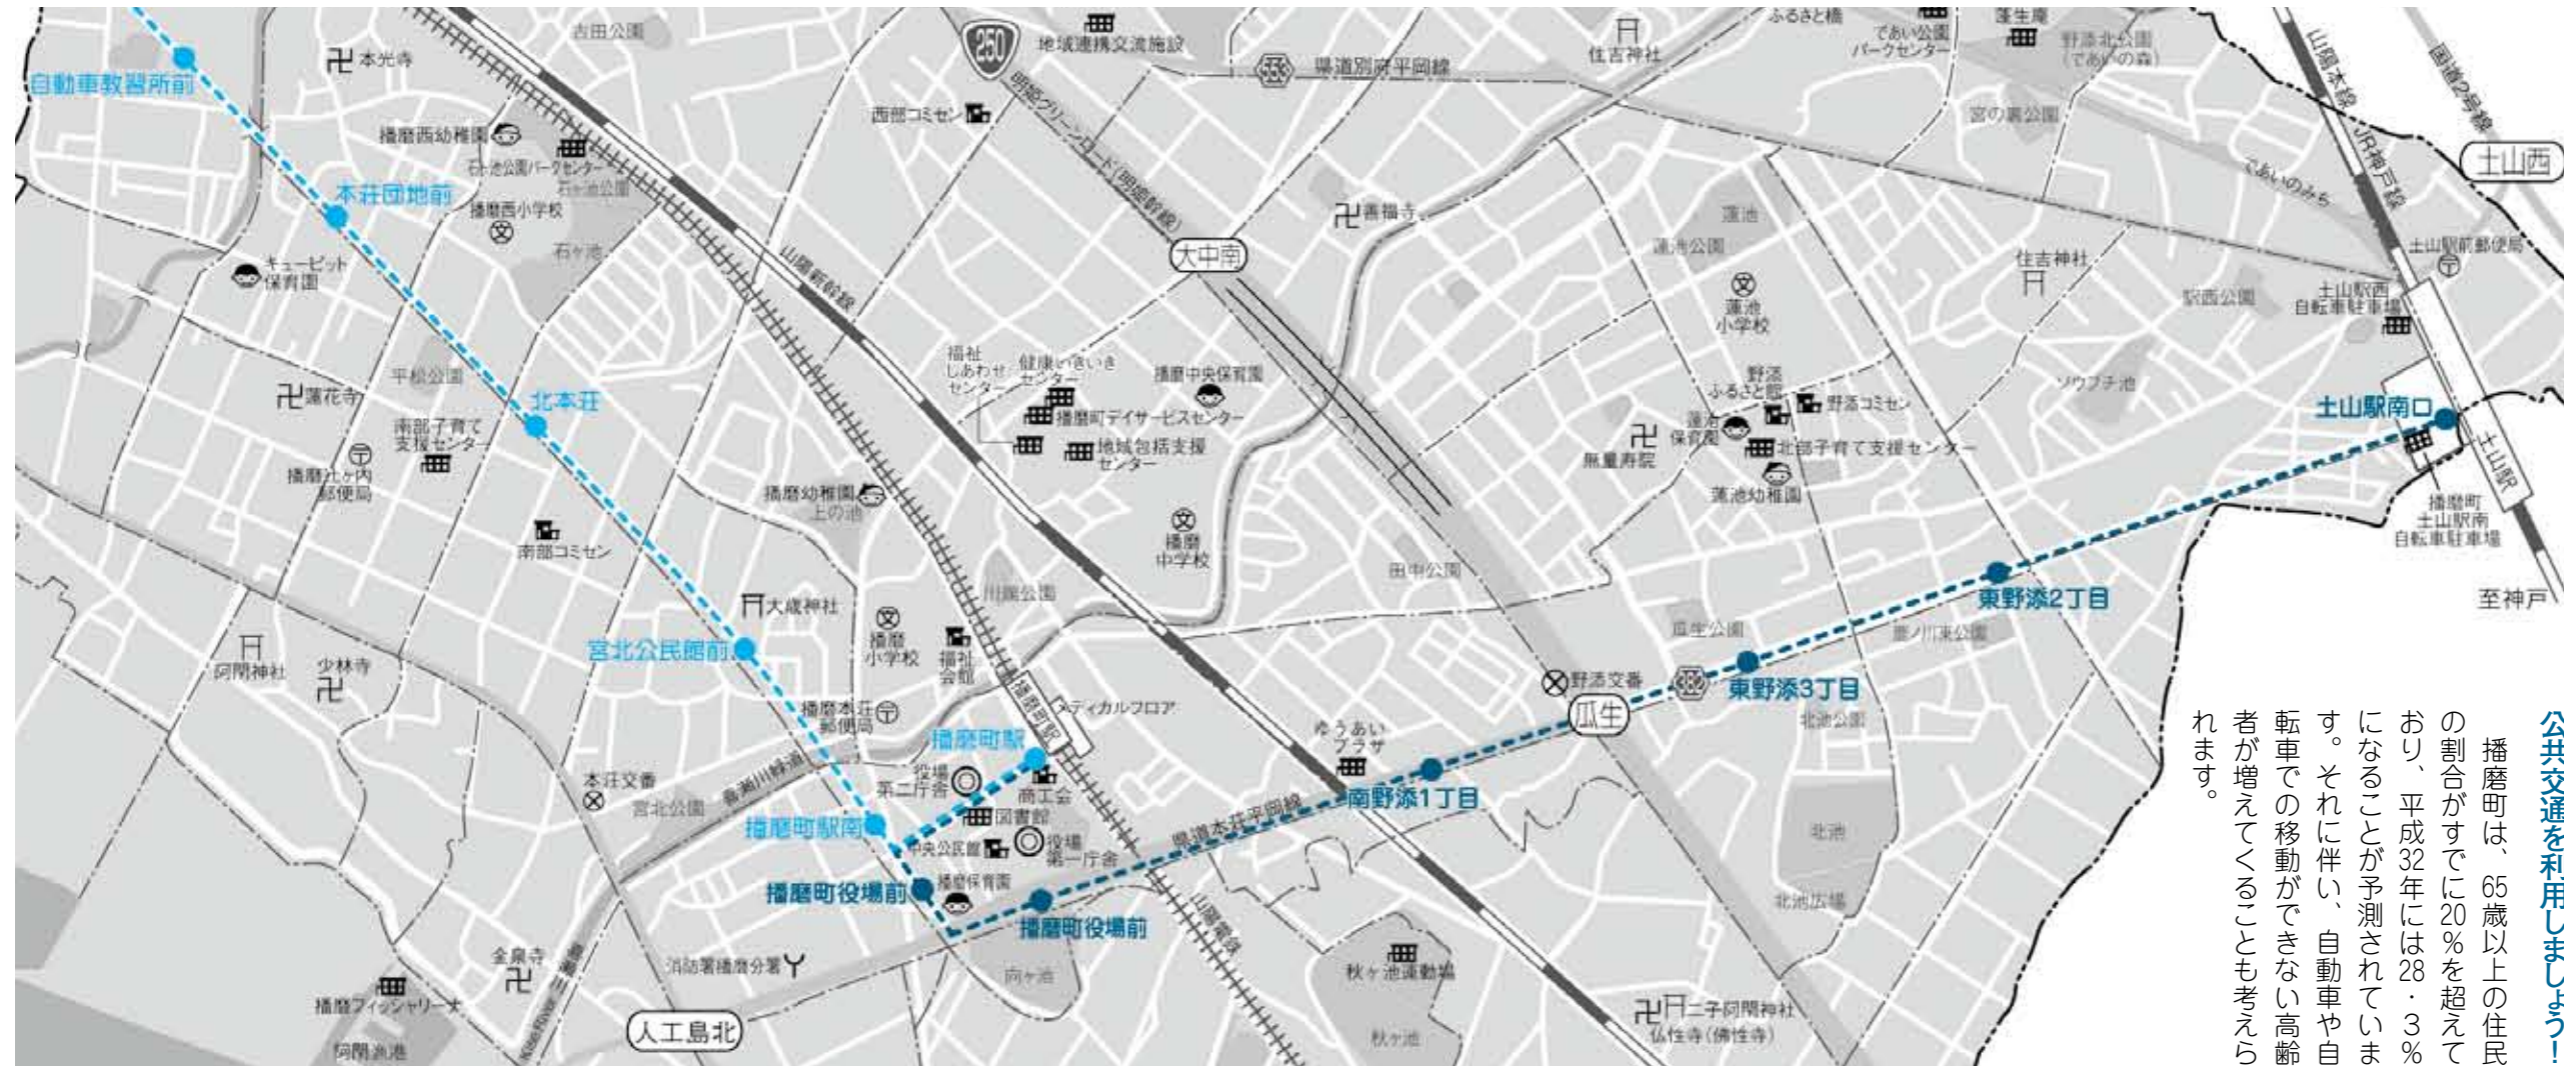

バス路線(東加古川駅~播磨町駅)の一部を土山駅まで延伸しています

東加古川〜播磨町駅間のバス路線については、通院や買い物に必要な生活路線として播磨町と加古川市とで協調して補助を行い維持しています。しかし、土山駅と播磨町駅間については、朝夕の通勤時間帯を除いて運行していないため、土山駅方面への乗り継ぎや町の北東部から播磨町駅周辺の公共施設や町外の病院や商業施設への移動がしにくい状況でした。そこでバス事業者と加古川市とで協議を行い、平成23年4月より7.5往復中5往復を土山駅まで延伸しています。ぜひご利用ください。

▼問合せ 阪神・播磨地域都市交通環境改善協議会(事務局) 県土整備部県土企画局交通政策課 ☎078(362)3884

路線バス時刻表(東加古川駅〜播磨町駅〜土山駅南口)

この時刻表は、平成23年4月1日現在のものです。ダイヤが改正されることもあります。この路線の播磨町域のみを掲載しています。加古川市域の停留所や他の路線の時刻は、神姫バスホームページなどでご確認ください。

▼バスのダイヤ・運賃に関するお問い合わせ

【土山駅南口 方面行き】

東加古川駅 発	9:10	10:35	11:35	13:50	14:50	15:50	16:50	
⋮	⋮	⋮	⋮	⋮	⋮	⋮	⋮	⋮
自動車教習所前	9:23	10:48	11:48	14:03	15:03	16:03	17:03	
本荘団地前	9:23	10:48	11:48	14:03	15:03	16:03	17:03	
北本荘	9:24	10:49	11:49	14:04	15:04	16:04	17:04	
宮北公民館前	9:25	10:50	11:50	14:05	15:05	16:05	17:05	
播磨町駅南	9:26	10:51	11:51	14:06	15:06	16:06	17:06	
播磨町駅	9:27	10:52	11:52	14:07	15:07	16:07	17:07	
播磨町役場前	9:28	10:53	11:53	-	-	16:08	17:08	
南野添1丁目	9:30	10:55	11:55	-	-	16:10	17:10	
東野添3丁目	9:31	10:56	11:56	-	-	16:11	17:12	
東野添2丁目	9:31	10:56	11:56	-	-	16:11	17:13	
土山駅南口	9:33	10:58	11:58	-	-	16:13	17:15	