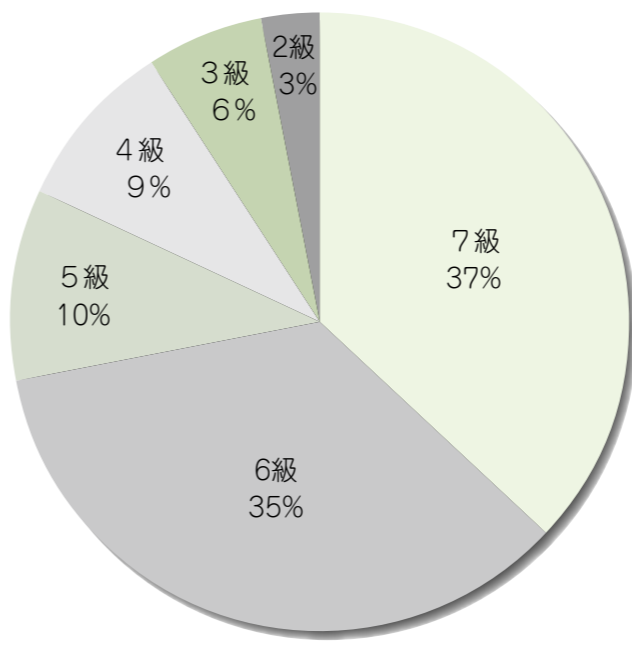

# 補助金は、今年度で終了します 日本語検定補助金制度を利用して 日本語検定にチャレンジしよう

平成21年度から町では、住民を対象に日本語検定補助金制度を導入して、大変、受検しやすくなっています。しかし、この制度は、平成23年度までとなっているためまもなく終了します。

日本語検定はその後実施されますが、播磨町の補助金制度を利用してお得に受検できる最後のチャンスです。知っているようで、案外知らない正しい日本語を、今一度見直すよい機会です。家族と一緒に受検するもよし、自分の国語力を磨くもよし、地域全体で日本語力を高めたいきましょう。

## 受検者の内訳

平成22年度に町で日本語検定を受検した受検者数はのべ191人でした。このうち、7級・6級の受検をした人が全体の72%を占めています。この級は小学生

の受検する内容となっていて、受検者数からわかるように、小学生が意欲的に受検しています。昨年度は、受検された方の82%が合格しています。(合格には「認定」「準認定」があります)

平成22年度日本語検定受検者

▲のべ受検者数は191人でした