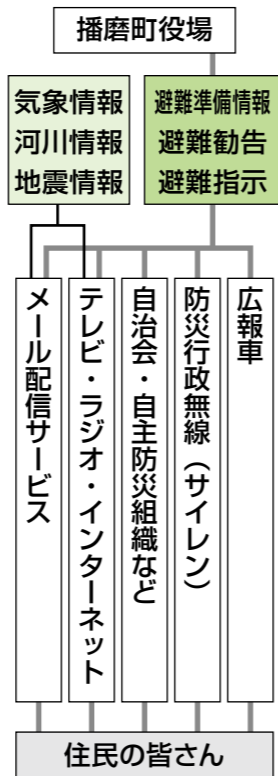

災害時に必要な情報は、どこで入手できる？

避難情報は、左図のような経路で住民の皆さんに伝達されます。

災害発生時の避難情報入手における注意点

自主的な情報収集を！災害発生時は、状況によっては発表が遅れたり、呼びかけが届かない場合があります。テレビやラジオ、インターネットなどから自主的な情報収集を心がけましょう。
避難準備情報：避難勧告に先立ち、高齢者など避難に時間を要する方々に対し、避難を促す場合に発令します。
避難勧告：人的被害の発生する可能性が高まり、避難の開始を求める場合に発令します。
避難指示：人的被害の発生する危険性が非常に高く、直ちに避難する必要がある場合に発令します。

メール配信サービス 「防災安心ネット」はりま

<http://bosai.net/harima/>

携帯電話やパソコンを利用して防災・防犯情報などの安全・安心に関する情報や、播磨町からのお知らせなどの情報を、それぞれ希望される方へお知らせします。

携帯電話またはパソコンから上記のホームページアドレスにアクセスしてください。