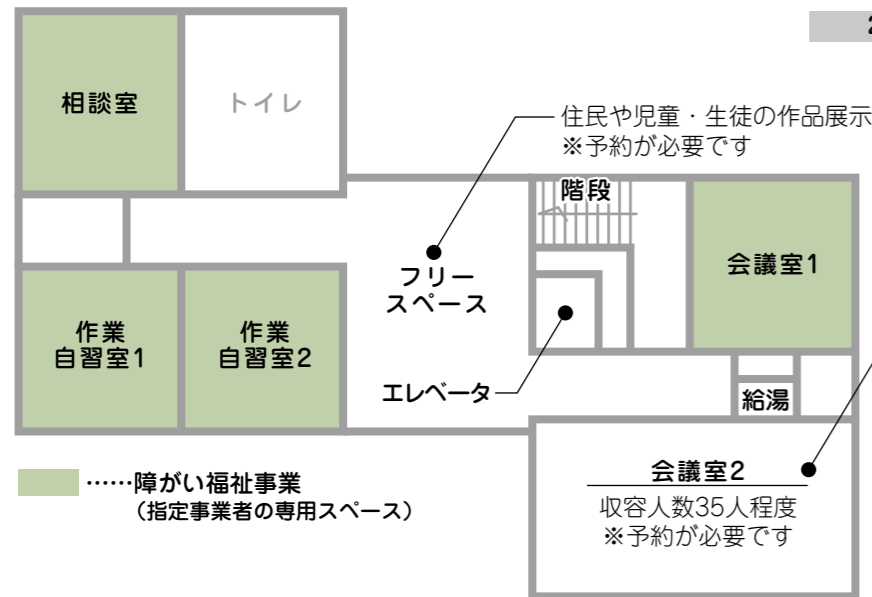

多目的な用途に利用可能です

オープニングイベント
5月8日(土)
10:00~
皆さまのお越しをお待ちしています