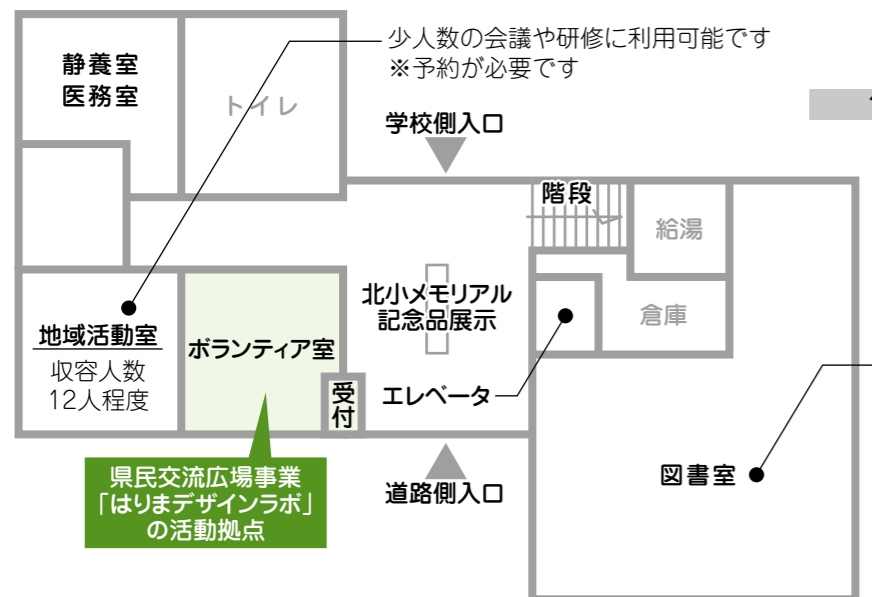

## 5月8日オープン

▲施設外観。敷地内には旧播磨北小学校の記念碑も設置されています

平成21年4月に開校した県立東はりま特別支援学校内に地域連携交流施設が完成し、5月8日(土)にオープンします。この施設は、東はりま特別支援学校と地域住民が「出逢い」「活動」し、連携と交流を深めるための学校施設です。施設内には、県民交流広場事業の活動を続けている「はりまデザインラボ」(旧名称「旧播磨北小学校施設運営協議会」)の事務所が設置され、住民福祉の向上を図るため、多彩な事業が展開される予定です。施設管理事務の一部は、町から「はりまデザインラボ」に委託しています。また、この施設では、地域生活支援事業などの障害福祉事業が実施される予定です。

はりまデザインラボ

代表理事 早野智夫

旧播磨北小学校の活用方法については、町が設置した「旧播磨北小学校施設運営協議会」で検討を進めてまいりましたが、この度、地域連携交流施設がオープンする運びとなり、協議会の意思を受け継いで、住民が主体となり組織する「はりまデザインラボ」を発足させました。協議会の活動を更に充実させ、地域に誇れる施設を目指して取り組みます。「はりまデザインラボ」をどうぞよろしくお願ひ申し上げます。

多目的な用途に利用可能です

オープニングイベント  
5月8日(土)  
10:00~  
皆さまのお越しをお待ちしています

来館者が自由にくつろぐことができる憩いの場を提供します