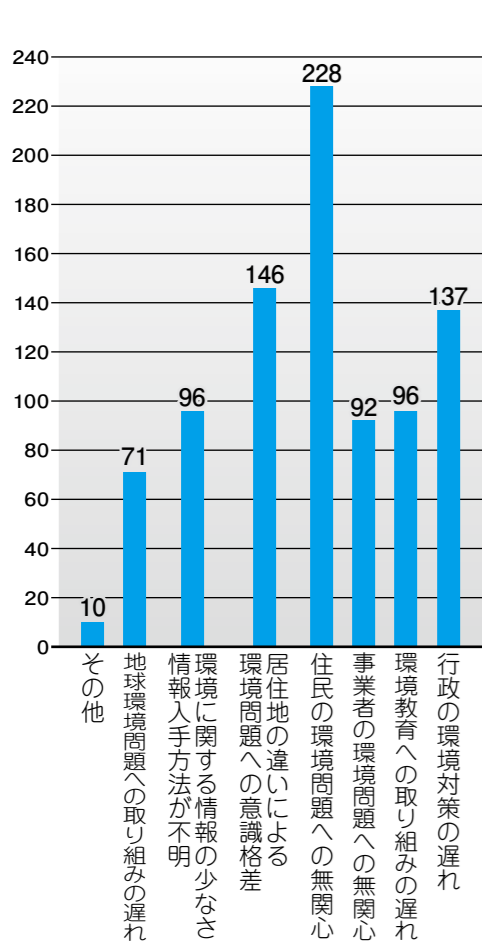

周辺環境について

環境問題・地球温暖化問題について

住民意識アンケート調査のご報告

播磨町では、「住民参加のまちづくり」をより一層進めるため、皆さんから「ご意見やご提言をいただく」「町政モニター」事業を行っています。今回は、播磨町の環境保全に関する施策を総合的・計画的に推進するための指針となる「播磨町環境基本計画」の基礎資料を得るため、住民意識アンケート調査を実施しました。

播磨町在住の20歳以上の方の中から無作為に抽出した千人の方に送付し390人（うちホームページからの回答数8人）の方からの回答をいただきました。ご協力ありがとうございました。

1. 個人で取り組みを実践しているから 52人
2. 参加したいが、地域での活動が行なわれていないから 23人
3. 参加したいが、参加の方法が分からない 84人
4. その他 34人

〔内訳〕
 ・興味があっても仕事、育児、身体的理由で出席できない
 ・職場で実践している
 ・ごつい活動をしているが分からない
 ・参加しても意味がない
 ・参加しようと思っていない

▲播磨町自治会連合会による一斉清掃の様子