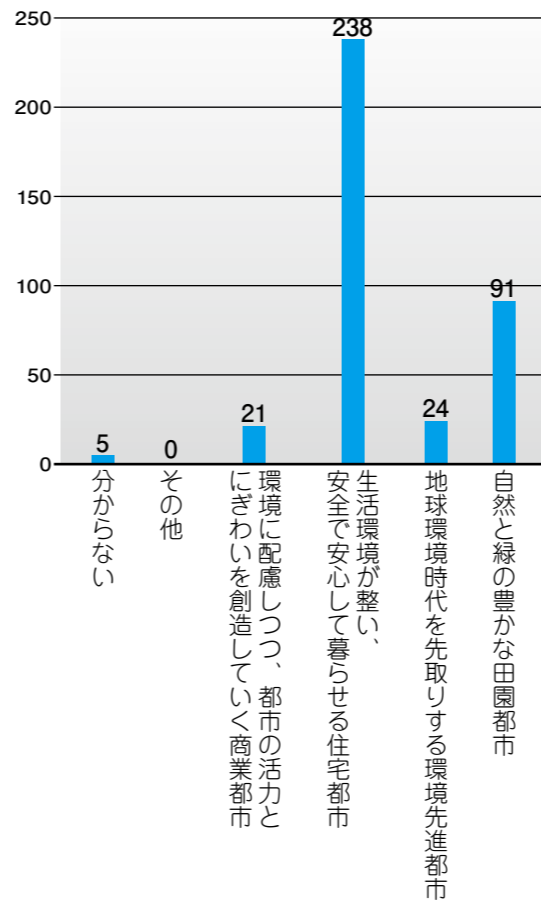

周辺環境について

環境問題・地球温暖化問題について

住民意識アンケート調査のご報告

播磨町では、「住民参加のまちづくり」をより一層進めるため、皆さんから「ご意見やご提言をいただく」「町政モニター」事業を行っています。今回は、播磨町の環境保全に関する施策を総合的・計画的に推進するための指針となる「播磨町環境基本計画」の基礎資料を得るため、住民意識アンケート調査を実施しました。

播磨町在住の20歳以上の方の中から無作為に抽出した千人の方に送付し390人（うちホームページからの回答数8人）の方からの回答をいただきました。ご協力ありがとうございました。