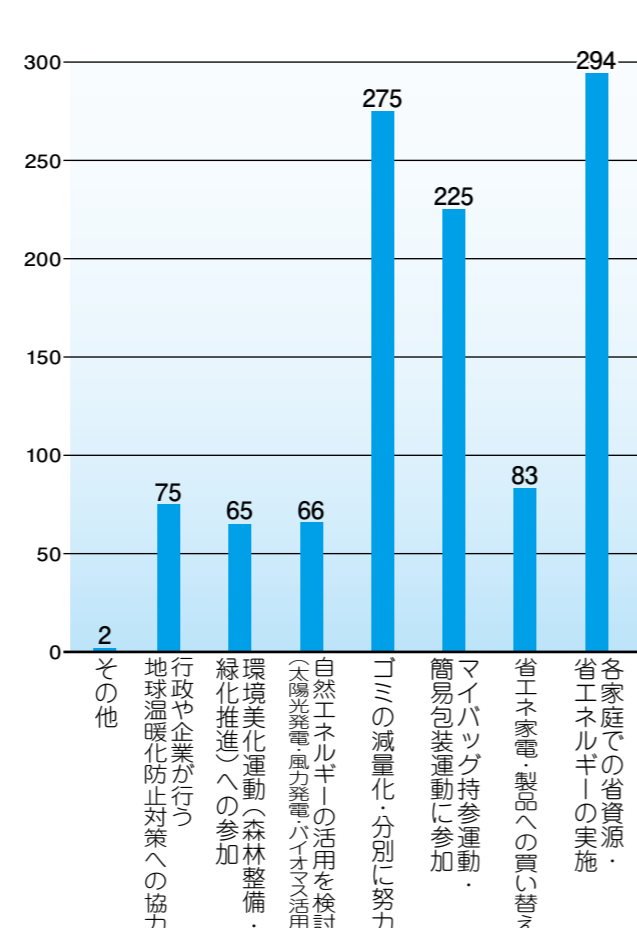

地球温暖化について

Q. 地球温暖化防止のために取り組むべきと思われるものを3つもお選びください。

▲リサイクルプラザでの分別作業

▲バイオディーゼル車

Q. 地球温暖化防止の推進には、地域の取り組みが必要です。地域での取り組みについて、あなたがこれまでに参加したことがあるものをお選びください。(複数回答可)

1. 個人で取り組みを実践しているから 52人
2. 参加したいが、地域での活動が行なわれていないから 23人
3. 参加したいが、参加の方法が分からない 84人
4. その他 34人

〔内訳〕
・興味があっても仕事、育児、身体的理由で出席できない
・職場で実践している
・ごつい活動をしているが分からない
・参加しても意味がない
・参加しようと思っていない

▲播磨町自治会連合会による一斉清掃の様子