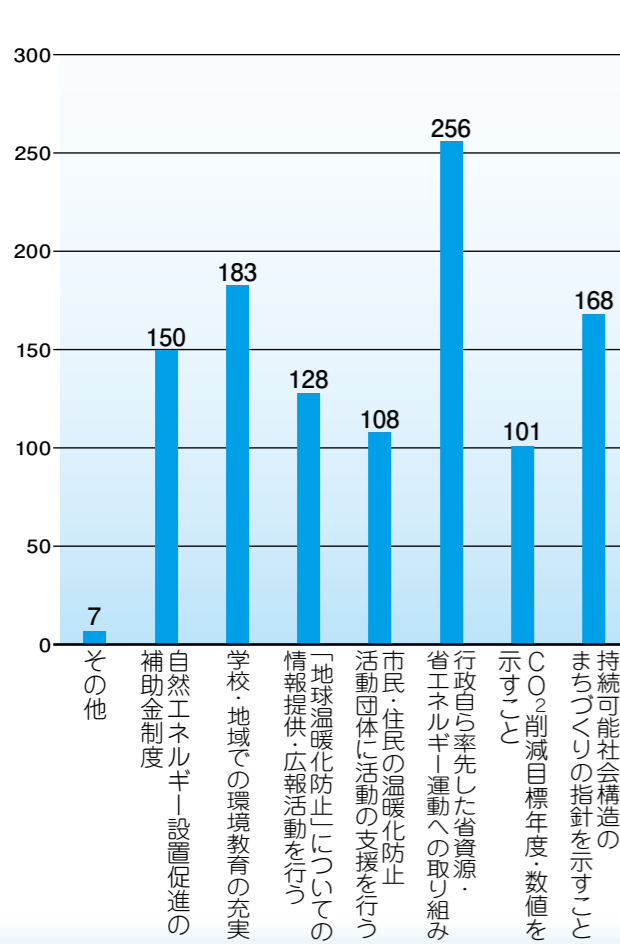

地球温暖化について

Q. 地球温暖化防止のために取り組むべきと思われるものを3つもお選びください。

▲リサイクルプラザでの分別作業

▲バイオディーゼル車

Q. 地球温暖化防止の推進には、地域の取り組みが必要です。地域での取り組みについて、あなたがこれまでに参加したことがあるものをお選びください。(複数回答可)

1. 個人で取り組みを実践しているから 52人
2. 参加したいが、地域での活動が行なわれていないから 23人
3. 参加したいが、参加の方法が分からない 84人
4. その他 34人

〔内訳〕
・興味があっても仕事、育児、身体的理由で出席できない
・職場で実践している
・ごつい活動をしているが分からない
・参加しても意味がない
・参加しようと思っていない

▲播磨町自治会連合会による一斉清掃の様子