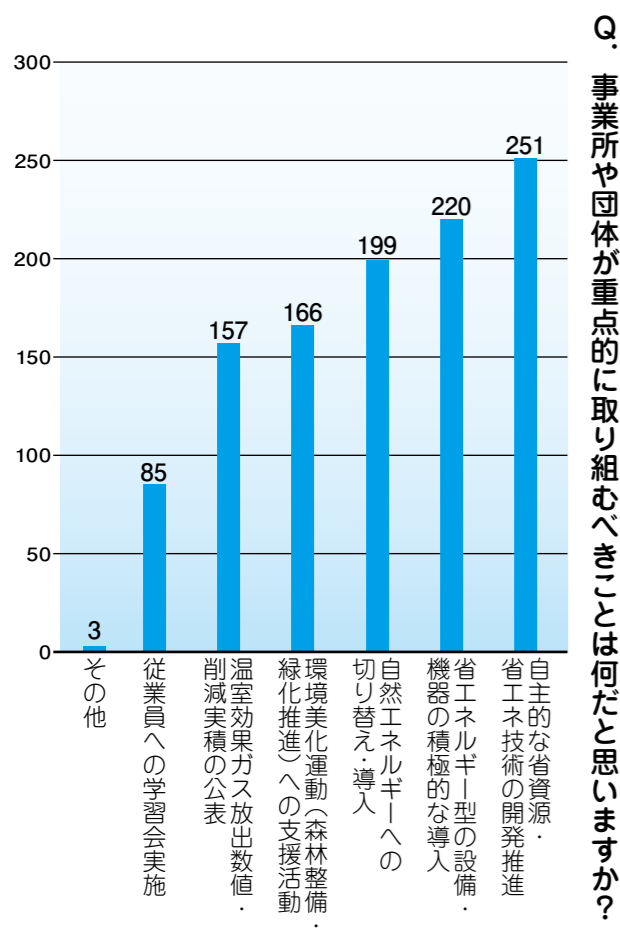

地球温暖化について

Q. 地球温暖化防止のために取り組むべきと思われるものを3つもお選びください。

▲リサイクルプラザでの分別作業

▲バイオディーゼル車

Q. 地球温暖化防止の推進には、地域の取り組みが必要です。地域での取り組みについて、あなたがこれまでに参加したことがあるものをお選びください。(複数回答可)

1. 個人で取り組みを実践しているから 52人
2. 参加したいが、地域での活動が行なわれていないから 23人
3. 参加したいが、参加の方法が分からない 84人
4. その他 34人

〔内訳〕
・興味があっても仕事、育児、身体的理由で出席できない
・職場で実践している
・ごつい活動をしているが分からない
・参加しても意味がない
・参加しようと思っていない

▲播磨町自治会連合会による一斉清掃の様子