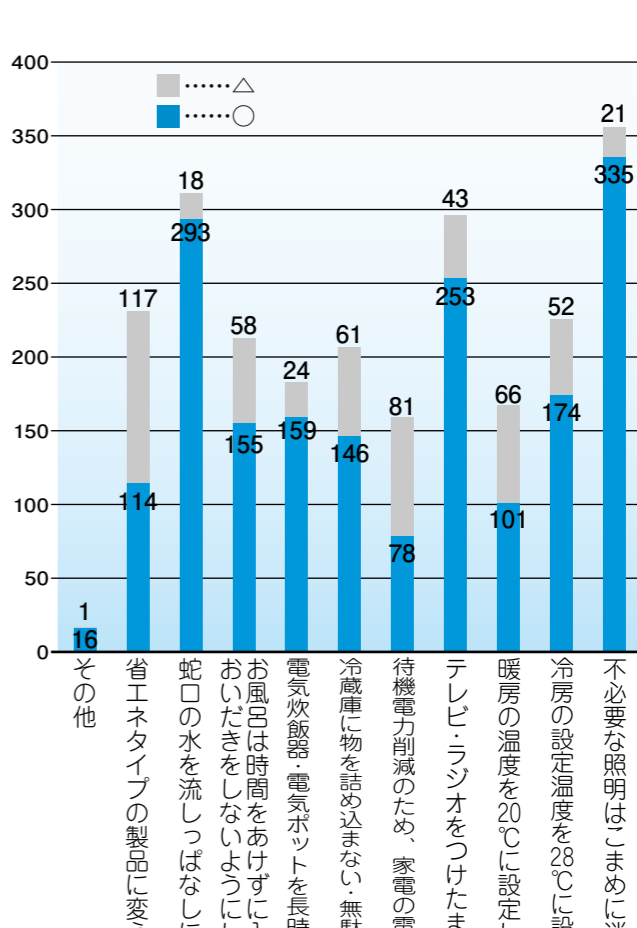

地球温暖化について

Q. 地球温暖化防止のために取り組むべきと思われるものを3つもお選びください。

▲リサイクルプラザでの分別作業

▲バイオディーゼル車

Q. 地球温暖化防止の推進には、地域の取り組みが必要です。地域での取り組みについて、あなたがこれまでに参加したことがあるものをお選びください。(複数回答可)

1. 個人で取り組みを実践しているから 52人
2. 参加したいが、地域での活動が行なわれていないから 23人
3. 参加したいが、参加の方法が分からない 84人
4. その他 34人

〔内訳〕
・興味があっても仕事、育児、身体的理由で出席できない
・職場で実践している
・ごつい活動をしているが分からない
・参加しても意味がない
・参加しようと思っていない

▲播磨町自治会連合会による一斉清掃の様子