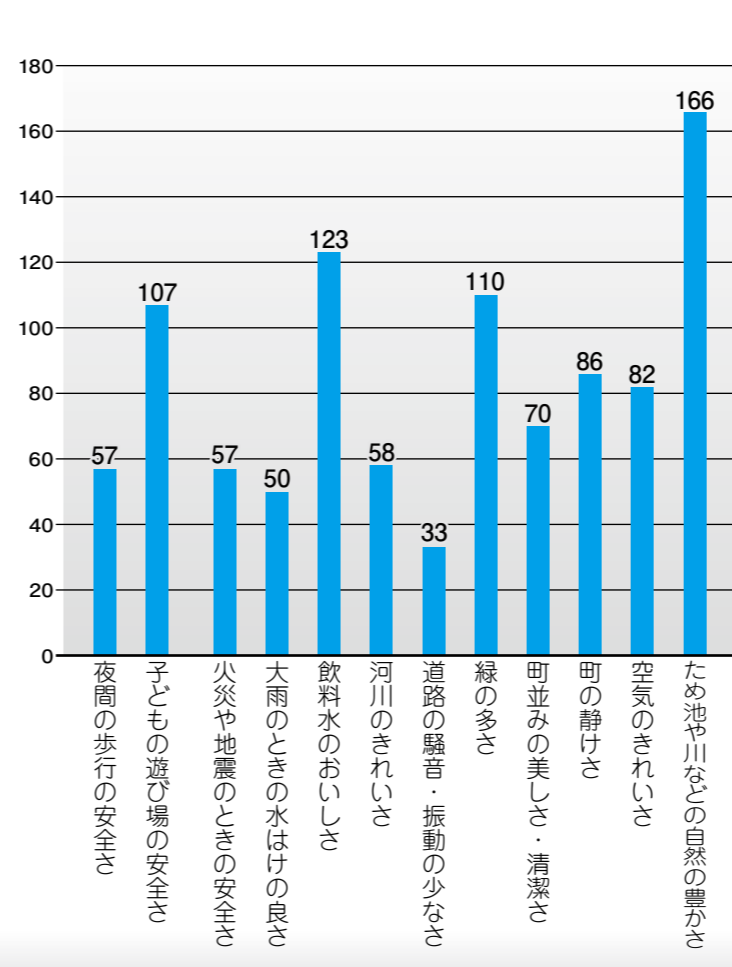

周辺環境について

環境問題・地球温暖化問題について

住民意識アンケート調査のご報告

播磨町では、「住民参加のまちづくり」をより一層進めるため、皆さんから「ご意見やご提言をいただく」「町政モニター」事業を行っています。今回は、播磨町の環境保全に関する施策を総合的・計画的に推進するための指針となる「播磨町環境基本計画」の基礎資料を得るため、住民意識アンケート調査を実施しました。

播磨町在住の20歳以上の方の中から無作為に抽出した千人の方に送付し390人（うちホームページからの回答数8人）の方からの回答をいただきました。ご協力ありがとうございました。

アンケートの調査結果から一部を抜粋してお知らせします。なお、町ホームページで全問の結果を公表しています。

▼問合せ 企画グループ ☎079(435)0356