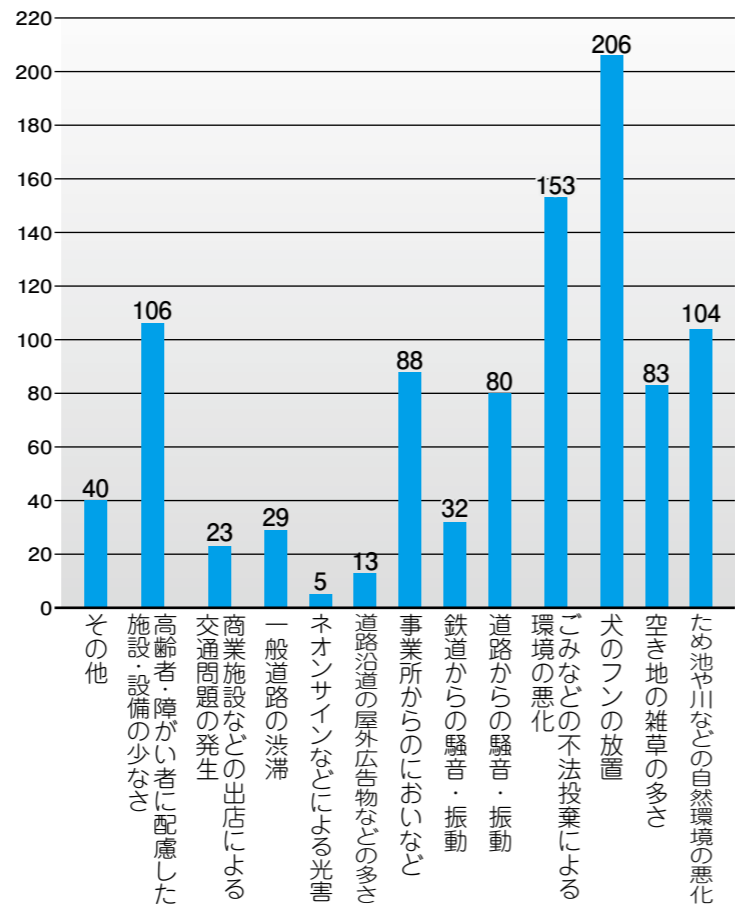

周辺環境について

環境問題・地球温暖化問題について

住民意識アンケート調査のご報告

播磨町では、「住民参加のまちづくり」をより一層進めるため、皆さんから「ご意見やご提言をいただく」「町政モニター」事業を行っています。今回は、播磨町の環境保全に関する施策を総合的・計画的に推進するための指針となる「播磨町環境基本計画」の基礎資料を得るため、住民意識アンケート調査を実施しました。

播磨町在住の20歳以上の方の中から無作為に抽出した千人の方に送付し390人（うちホームページからの回答数8人）の方からの回答をいただきました。ご協力ありがとうございました。