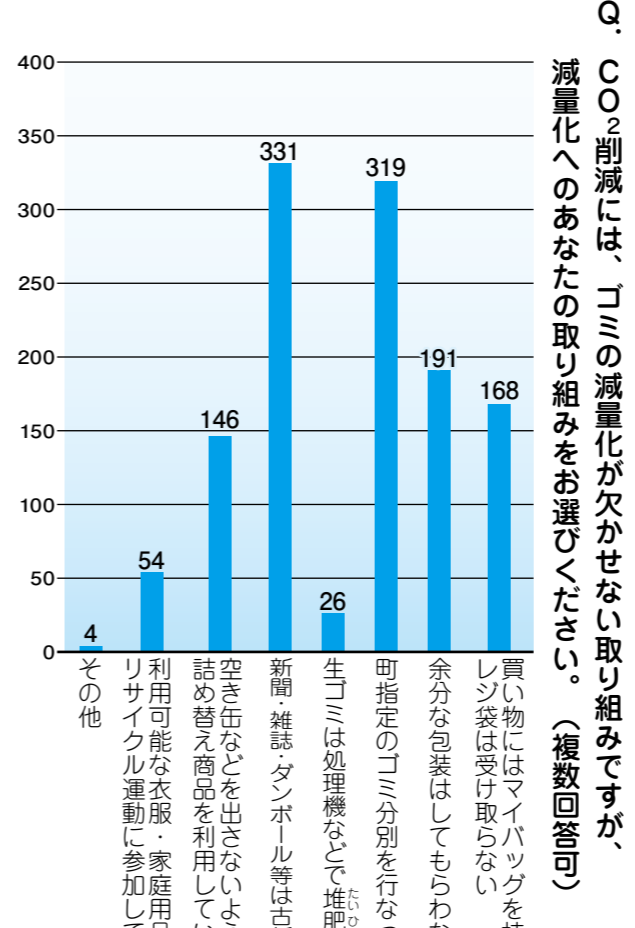

地球温暖化について

Q. 地球温暖化防止のために取り組むべきと思われるものを3つもお選びください。

▲リサイクルプラザでの分別作業

▲バイオディーゼル車

Q. 地球温暖化防止の推進には、地域の取り組みが必要です。地域での取り組みについて、あなたがこれまでに参加したことがあるものをお選びください。(複数回答可)

1. 個人で取り組みを実践しているから 52人
2. 参加したいが、地域での活動が行なわれていないから 23人
3. 参加したいが、参加の方法が分からない 84人
4. その他 34人

〔内訳〕
・興味があっても仕事、育児、身体的理由で出席できない
・職場で実践している
・ごつい活動をしているが分からない
・参加しても意味がない
・参加しようと思っていない

▲播磨町自治会連合会による一斉清掃の様子