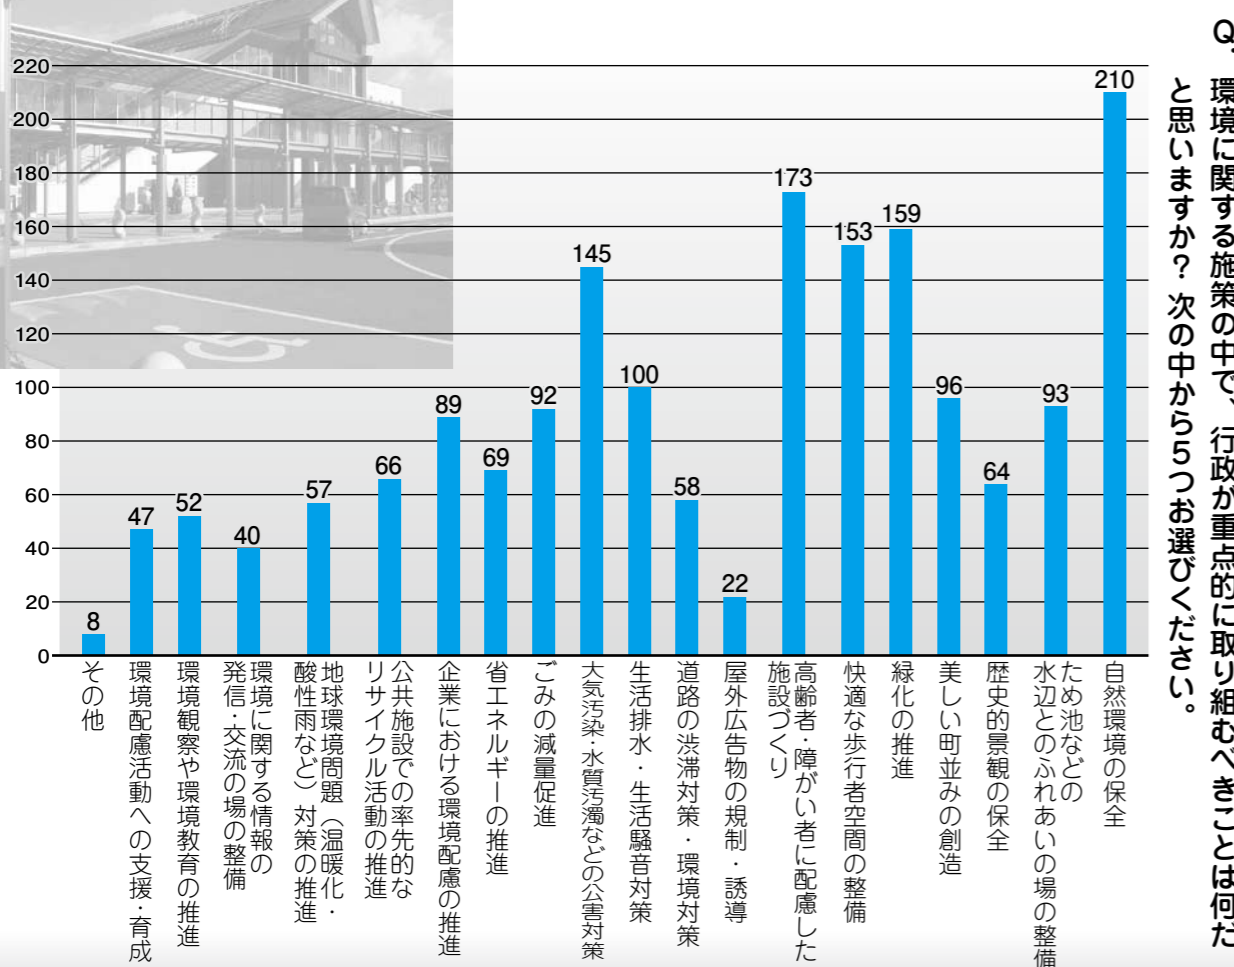

周辺環境について

環境問題・地球温暖化問題について

住民意識アンケート調査のご報告

播磨町では、「住民参加のまちづくり」をより一層進めるため、皆さんから「ご意見やご提言をいただく」「町政モニター」事業を行っています。今回は、播磨町の環境保全に関する施策を総合的・計画的に推進するための指針となる「播磨町環境基本計画」の基礎資料を得るため、住民意識アンケート調査を実施しました。

播磨町在住の20歳以上の方の中から無作為に抽出した千人の方に送付し390人（うちホームページからの回答数8人）の方からの回答をいただきました。ご協力ありがとうございました。

アンケートの調査結果から一部を抜粋してお知らせします。なお、町ホームページで全問の結果を公表しています。

▼問合せ 企画グループ ☎079(435)0356