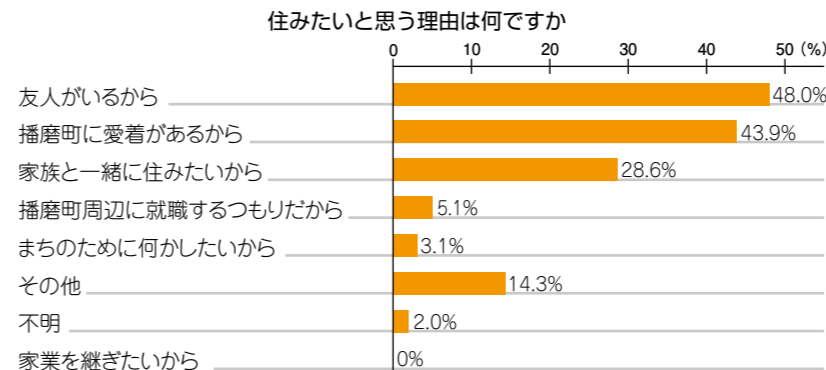

播磨町第4次総合計画策定に関する

中学生アンケート調査のご報告

総合計画策定にあたり、これからの播磨町を担う子どもたちの意見を参考にするため、播磨中学校及び播磨南中学校の2年生全員を対象にアンケートを行い、347人から回答をいただきました。
アンケートの調査結果から一部を抜粋してお知らせします。

総合計画とは…

播磨町が目指すまちの将来像を定めて、その実現のために住民、行政、企業や団体などそれぞれが担う役割を明らかにし、町全体のまちづくりに取り組む方針を明らかにするものであり、この計画に基づいて様々な事業を行っていることとなります。

Q. あなたは大人になっても播磨町に住み続けたいですか

- どちらともいえない 46・1%
- 播磨町外に出て、いずれ戻ってきて住みたい 21・0%
- できれば住み続けたくない 13・3%
- 住み続けたくない 11・5%
- ずっと住み続けたい 72%

Q. 播磨町が好きですか

Q. 「ずっと住み続けたい」「播磨町外に出て、いずれ戻ってきて住みたい」と回答した人にお聞きします。住みたいと思う理由は何ですか