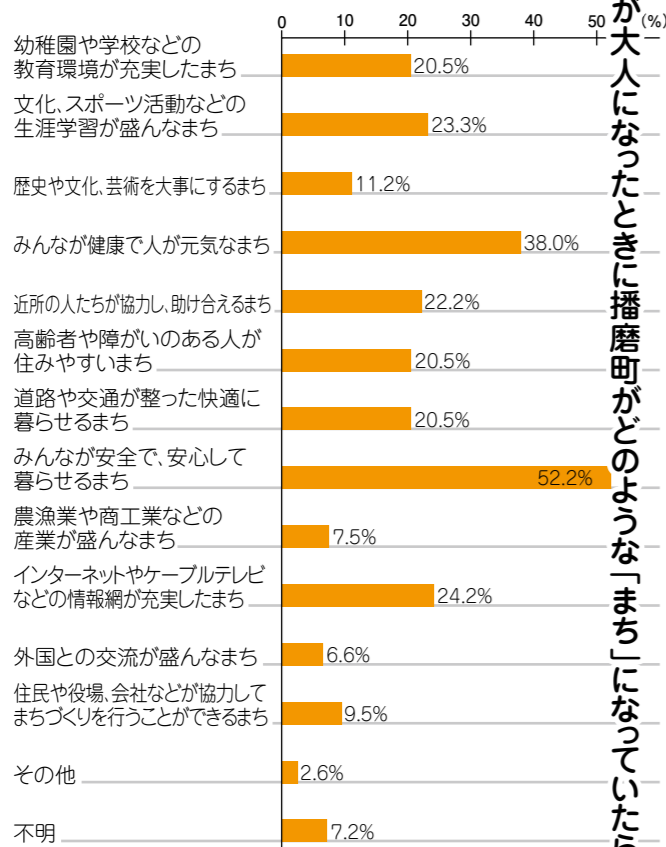

Q. あなたは大人になっても播磨町に住み続けたいですか

- どちらともいえない 46・1%
- 播磨町外に出て、いずれ戻ってきて住みたい 21・0%
- できれば住み続けたくない 13・3%
- 住み続けたくない 11・5%
- ずっと住み続けたい 72%

Q. 播磨町が好きですか

Q. 「ずっと住み続けたい」「播磨町外に出て、いずれ戻ってきて住みたい」と回答した人にお聞きします。住みたいと思う理由は何ですか

Q. 「できれば住み続けたくない」「住み続けたくない」と回答した人にお聞きします。住み続けたくないと思う理由は何ですか

Q. これから播磨町に住み続けたい人へは、何があったらよいと思いますか

播磨町で住み続けたい人へは、何があったらよいと思いますかについては、「買い物に便利であること」が42・1%と最も多く、次いで「自然が豊かであること」が33・1%、「家賃や物価が安いこと」が31・1%となっています。

Q. あなたが大人になったときに播磨町がどのような「まち」になっていたらよいと思いますか

大人になったときに播磨町がどのような「まち」になっていたらよいと思いますかについては、「みんなが安全で、安心して暮らせるまち」が52・2%と最も多く、次いで「みんなが健康で人が元気なまち」が38・0%、「インターネットやケーブルテレビなどの情報網が充実したまち」が24・2%となっています。

ご協力いただいた皆さん、ありがとうございました。