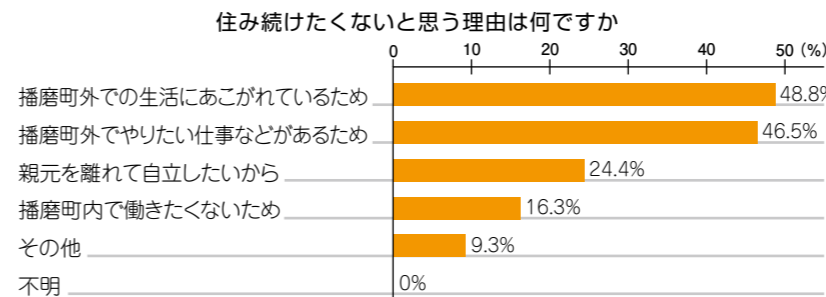

Q. あなたは大人になっても播磨町に住み続けたいですか

- どちらともいえない 46・1%
- 播磨町外に出て、いずれ戻ってきて住みたい 21・0%
- できれば住み続けたくない 13・3%
- 住み続けたくない 11・5%
- ずっと住み続けたい 72%

Q. 播磨町が好きですか

Q. 「ずっと住み続けたい」「播磨町外に出て、いずれ戻ってきて住みたい」と回答した人にお聞きします。住みたいと思う理由は何ですか

Q. 「できれば住み続けたくない」「住み続けたくない」と回答した人にお聞きします。住み続けたくないと思う理由は何ですか

Q. これから播磨町に住み続けたい人へは、何があったらよいと思いますか

播磨町で住み続けたい人へは、何があったらよいと思いますかについては、「買い物に便利であること」が42・1%と最も多く、次いで「自然が豊かであること」が33・1%、「家賃や物価が安いこと」が31・1%となっています。