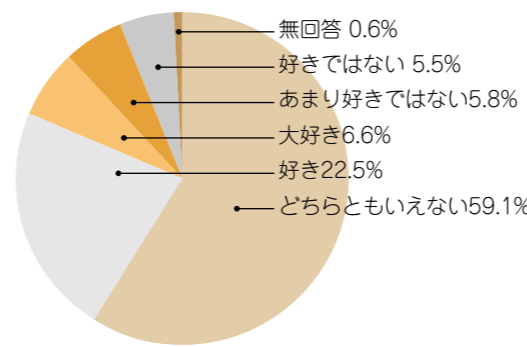

播磨町第4次総合計画策定に関する

中学生アンケート調査のご報告

総合計画策定にあたり、これからの播磨町を担う子どもたちの意見を参考にするため、播磨中学校及び播磨南中学校の2年生全員を対象にアンケートを行い、347人から回答をいただきました。
アンケートの調査結果から一部を抜粋してお知らせします。

総合計画とは…

播磨町が目指すまちの将来像を定めて、その実現のために住民、行政、企業や団体などそれぞれが担う役割を明らかにし、町全体のまちづくりに取り組む方針を明らかにするものであり、この計画に基づいて様々な事業を行っていることとなります。

Q. あなたは大人になっても播磨町に住み続けたいですか

- どちらともいえない 46・1%
- 播磨町外に出て、いずれ戻ってきて住みたい 21・0%
- できれば住み続けたくない 13・3%
- 住み続けたくない 11・5%
- ずっと住み続けたい 72%

Q. 播磨町が好きですか

Q. 「ずっと住み続けたい」「播磨町外に出て、いずれ戻ってきて住みたい」と回答した人にお聞きします。住みたいと思う理由は何ですか