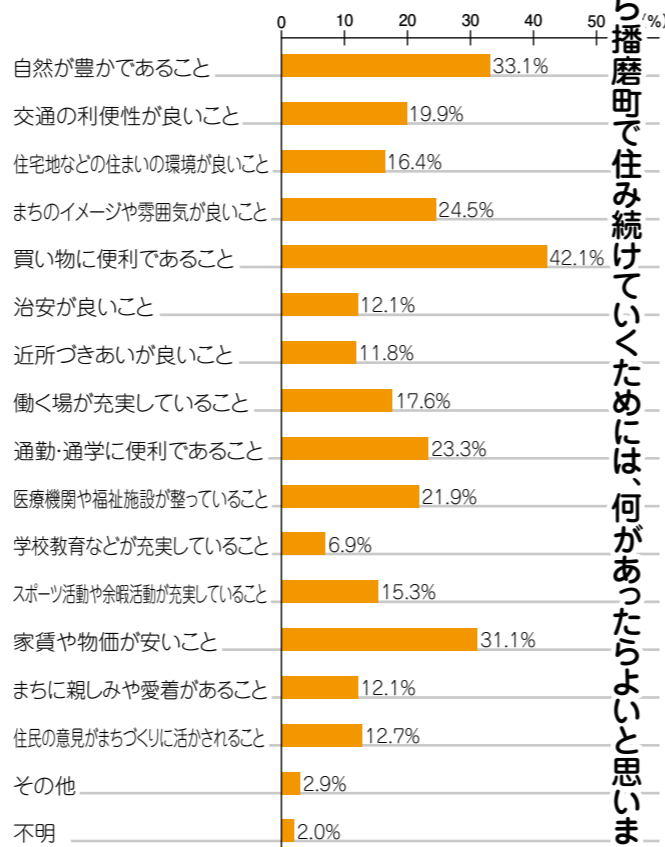

播磨町第4次総合計画策定に関する

中学生アンケート調査のご報告

総合計画策定にあたり、これからの播磨町を担う子どもたちの意見を参考にするため、播磨中学校及び播磨南中学校の2年生全員を対象にアンケートを行い、347人から回答をいただきました。
アンケートの調査結果から一部を抜粋してお知らせします。

総合計画とは…

播磨町が目指すまちの将来像を定めて、その実現のために住民、行政、企業や団体などそれぞれが担う役割を明らかにし、町全体のまちづくりに取り組む方針を明らかにするものであり、この計画に基づいて様々な事業を行っていることとなります。

Q. あなたは大人になっても播磨町に住み続けたいですか

- どちらともいえない 46・1%
- 播磨町外に出て、いずれ戻ってきて住みたい 21・0%
- できれば住み続けたくない 13・3%
- 住み続けたくない 11・5%
- ずっと住み続けたい 72%

Q. 播磨町が好きですか

Q. 「ずっと住み続けたい」「播磨町外に出て、いずれ戻ってきて住みたい」と回答した人にお聞きします。住みたいと思う理由は何ですか

Q. 「できれば住み続けたくない」「住み続けたくない」と回答した人にお聞きします。住み続けたくないと思う理由は何ですか

Q. これから播磨町に住み続けたい人へは、何があったらよいと思いますか

播磨町で住み続けたい人へは、何があったらよいと思いますかについては、「買い物に便利であること」が42・1%と最も多く、次いで「自然が豊かであること」が33・1%、「家賃や物価が安いこと」が31・1%となっています。

Q. あなたが大人になったときに播磨町がどのような「まち」になっていたらよいと思いますか

大人になったときに播磨町がどのような「まち」になっていたらよいと思いますかについては、「みんなが安全で、安心して暮らせるまち」が52・2%と最も多く、次いで「みんなが健康で人が元気なまち」が38・0%、「インターネットやケーブルテレビなどの情報網が充実したまち」が24・2%となっています。

ご協力いただいた皆さん、ありがとうございました。